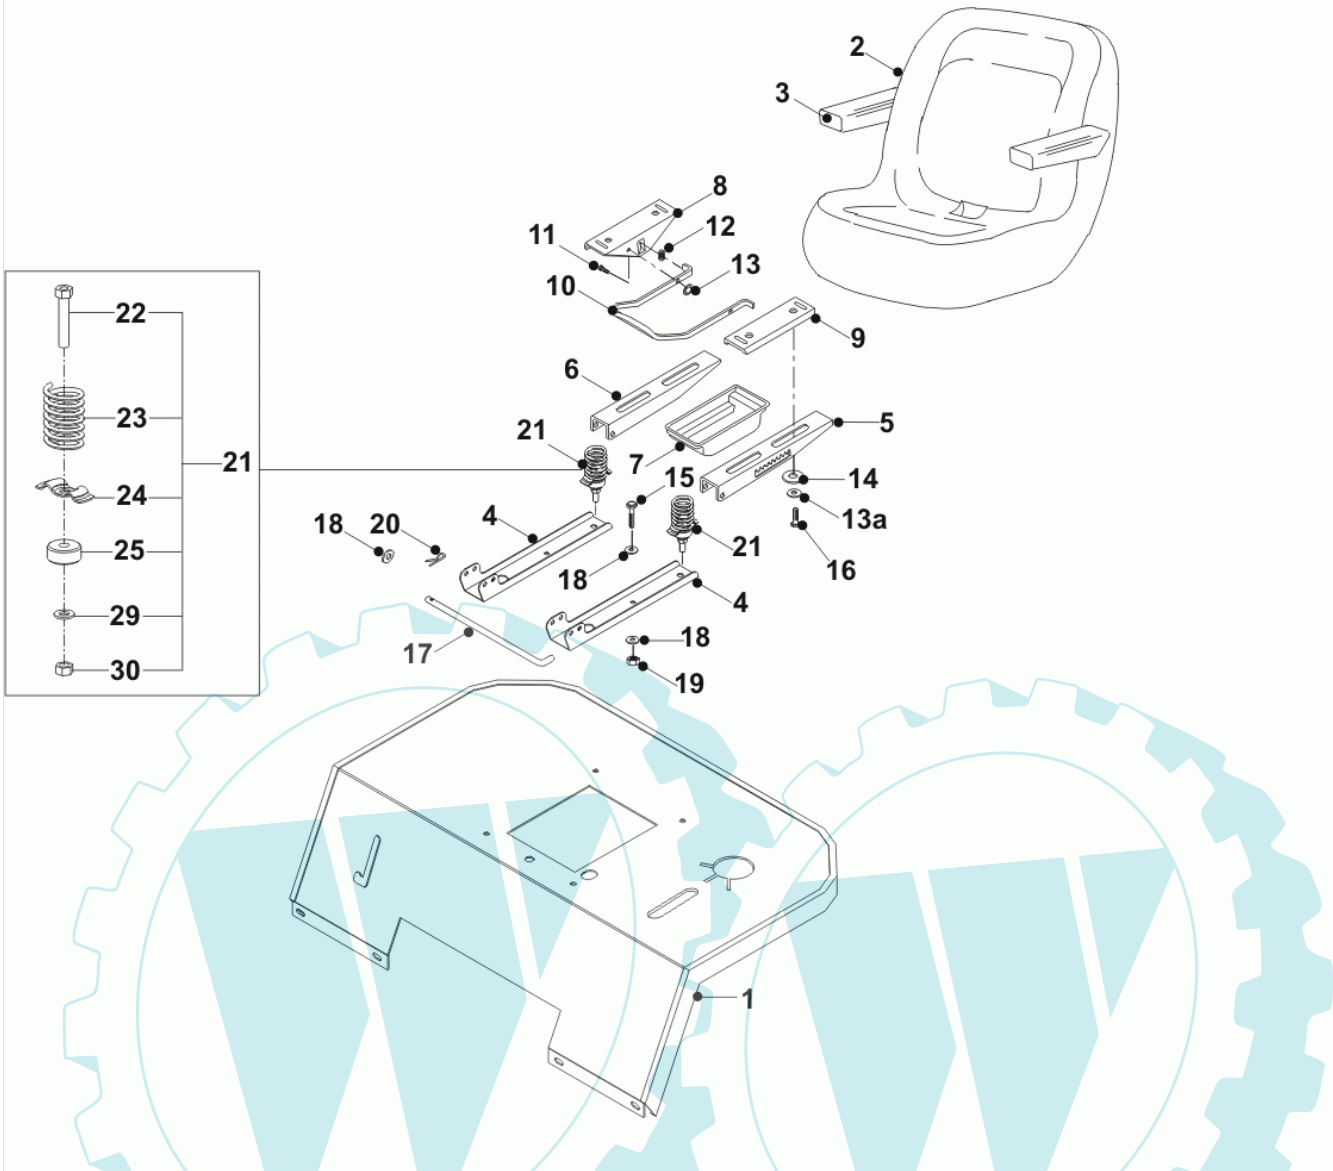

Stückliste:

Ref. #	Artikelnr.	Artikelname	Menge	Beschreibung
01	06-32-89571-00	Sitzkonsole	1.0000	
02	06-14-95003-00	Fahrersitz	1.0000	
03	06-14-80021-01	Armlehnen, Paar	1.0000	
04	06-27-1154-00	Sitzanbauplatte	1.0000	
05	06-30-1178-00	Halter Sitzverstellung li	1.0000	
06	06-30-1177-00	Halter Sitzverstellung re	1.0000	
07	06-14-80037-00	Werkzeugbox	1.0000	
08	06-30-1179-00	Sitzversteller re	1.0000	
09	06-30-1180-00	Sitzversteller li	1.0000	
10	06-30-2031-00	Verstellhebel Sitz	1.0000	
11	06-12-8558-00	"Niete 1/4" x 1/2"****	1.0000	
12	06-25-8311-00	Feder	1.0000	
13	06-08-8687-00	Klemmscheibe	1.0000	
13a	06-08-8242-00	Sicherungsring	1.0000	
14	06-08-9254-00	Scheibe M8 x 40 x 3mm	1.0000	
15	36-90100-08020	Schraube M8x20	1.0000	
16	36-90100-08025	Schraube M8x25	1.0000	
17	06-31-3018-00	Sitzhaltestange	1.0000	
18	36-90700-00008	U-Scheibe U8	1.0000	
19	36-90650-00008	Mutter M8, selbstsichernd	1.0000	
20	06-06-8491-00	R-Clip 2mm (Splint)	1.0000	
21	06-40-50032-00	Sitzfeder, komplett	1.0000	
22	36-90150-10040	Inbusschraube M10x40	1.0000	
23	06-25-8456-00	Sitzfeder	1.0000	
24	06-27-8354-00	Sitzfederhalter	1.0000	
25	06-31-3308-00	Distanzscheibe 32x14x10ld	1.0000	
29	36-90700-00010	U-Scheibe U10	1.0000	
30	36-90650-00010	Mutter M10, selbstsichernd	1.0000	

28 referenz(en)