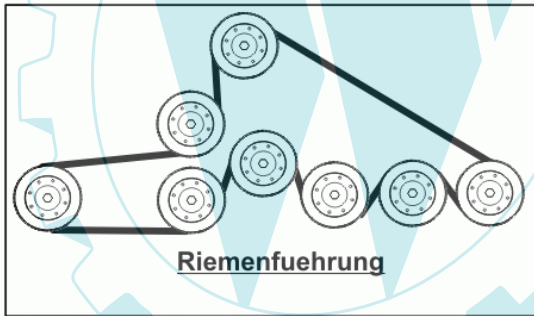

Stückliste:

Ref. #	Artikelnr.	Artikelname	Menge	Beschreibung
01	06-14-94972-00	Mähwerksabdeckung	1.0000	St
02	06-08-8246-00	Schelbe 40x10x3mm	1.0000	St
03	06-11-8367-00	Sicherungssplint Mähwerk	1.0000	St
04	36-90100-10030	Schraube M10x1,5x30	1.0000	St
05	06-09-8534-01	"Keil 1/4" x 1.1/4"	1.0000	St
06	36-90700-00008	U-Scheibe U8	1.0000	St
07	06-18-8316-00	Buchse f. Spannrolle	1.0000	St
08	06-08-8197-00	"U-Scheibe 5/16" T4 Hp"	1.0000	St
09	36-90100-08050	Schraube M8x50	1.0000	St
10	36-90650-00008	Mutter M8, selbstsichernd	1.0000	St
11	06-40-50050-00	Lagergehäuse Park-20	1.0000	St
12	06-18-30216-00	Distanzbuchse	1.0000	St
13	06-20-8695-02	"Riemenscheibe 5"	1.0000	St
14	06-18-30219-00	Distanzbuchse	1.0000	St
15	06-18-30218-00	Distanzbuchse	1.0000	St
16	06-18-30217-00	Distanzbuchse	1.0000	St
17	06-32-71767-00	Spannplatte	1.0000	St
18	06-30-11301-00	Halter, Riemenscheibe, Mitte	1.0000	St
19	06-40-50050-00	Lagergehäuse Park-20	1.0000	St
20	06-31-3382-00	Splintbolzen Druckstange Mähwerke	1.0000	St
21	06-01-80034-00	Schraube M8x90mm HEX HD	1.0000	St
22	06-31-3511-00	Führungshülse	1.0000	St
23	36-90100-08045	Schraube M8x45	1.0000	St
24	36-90100-08020	Schraube M8x20	1.0000	St
25	06-32-71712-00	Schutz Keilriemen	1.0000	St
26	06-20-8696-00	Keilriemenscheibe incl. Lager	1.0000	St
27	06-32-71766-00	Gehäuse, Mähwerk, WIM 1160	1.0000	St
28	06-40-5036-04	Lagergehäuse kpl. mit	1.0000	St
29	36-90770-00010	Zahnscheibe 10	1.0000	St
30	06-16-0005-10	Mähmesser HGM links	1.0000	St
31	06-16-0003-10	Winkelmesser mitte HGM	1.0000	St