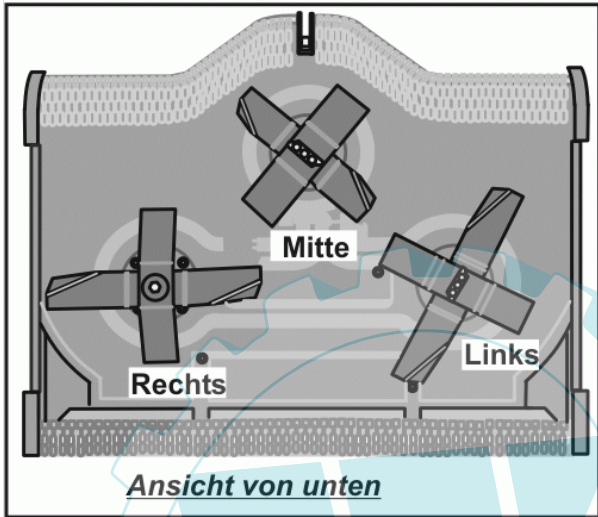

Stückliste:

Ref. #	Artikelnr.	Artikelname	Menge	Beschreibung
01	06-14-94972-00	Mähwerksabdeckung	1.0000	St
02	06-08-8246-00	Schelbe 40x10x3mm	1.0000	St
03	06-11-8367-00	Sicherungssplint Mähwerk	1.0000	St
04	36-90100-10030	Schraube M10x1,5x30	1.0000	St
05	06-09-8534-01	"Keil 1/4" x 1.1/4"	1.0000	St
06	36-90700-00008	U-Scheibe U8	1.0000	St
07	06-18-8316-00	Buchse f. Spannrolle	1.0000	St
08	06-08-8197-00	"U-Scheibe 5/16" T4 Hp"	1.0000	St
09	36-90100-08050	Schraube M8x50	1.0000	St
10	36-90650-00008	Mutter M8, selbstsichernd	1.0000	St
11	06-40-50050-00	Lagergehäuse Park-20	1.0000	St
12	06-18-30216-00	Distanzbuchse	1.0000	St
13	06-20-8695-02	"Riemenscheibe 5"	1.0000	St
14	06-18-30219-00	Distanzbuchse	1.0000	St
15	06-18-30218-00	Distanzbuchse	1.0000	St
16	06-18-30217-00	Distanzbuchse	1.0000	St
17	06-32-71767-00	Spannplatte	1.0000	St
18	06-30-11301-00	Halter, Riemenscheibe, Mitte	1.0000	St
19	06-40-50050-00	Lagergehäuse Park-20	1.0000	St
20	06-31-3382-00	Splintbolzen Druckstange Mähwerke	1.0000	St
21	06-01-80034-00	Schraube M8x90mm HEX HD	1.0000	St
22	06-31-3511-00	Führungshülse	1.0000	St
23	36-90100-08045	Schraube M8x45	1.0000	St
24	36-90100-08020	Schraube M8x20	1.0000	St
25	06-32-71712-00	Schutz Keilriemen	1.0000	St
26	06-20-8696-00	Keilriemenscheibe incl. Lager	1.0000	St
27	06-32-71766-00	Gehäuse, Mähwerk, WIM 1160	1.0000	St
28	06-40-5036-04	Lagergehäuse kpl. mit	1.0000	St
29	36-90770-00010	Zahnscheibe 10	1.0000	St
30	06-16-0005-10	Mähmesser HGM links	1.0000	St
31	06-16-0003-10	Winkelmesser mitte HGM	1.0000	St