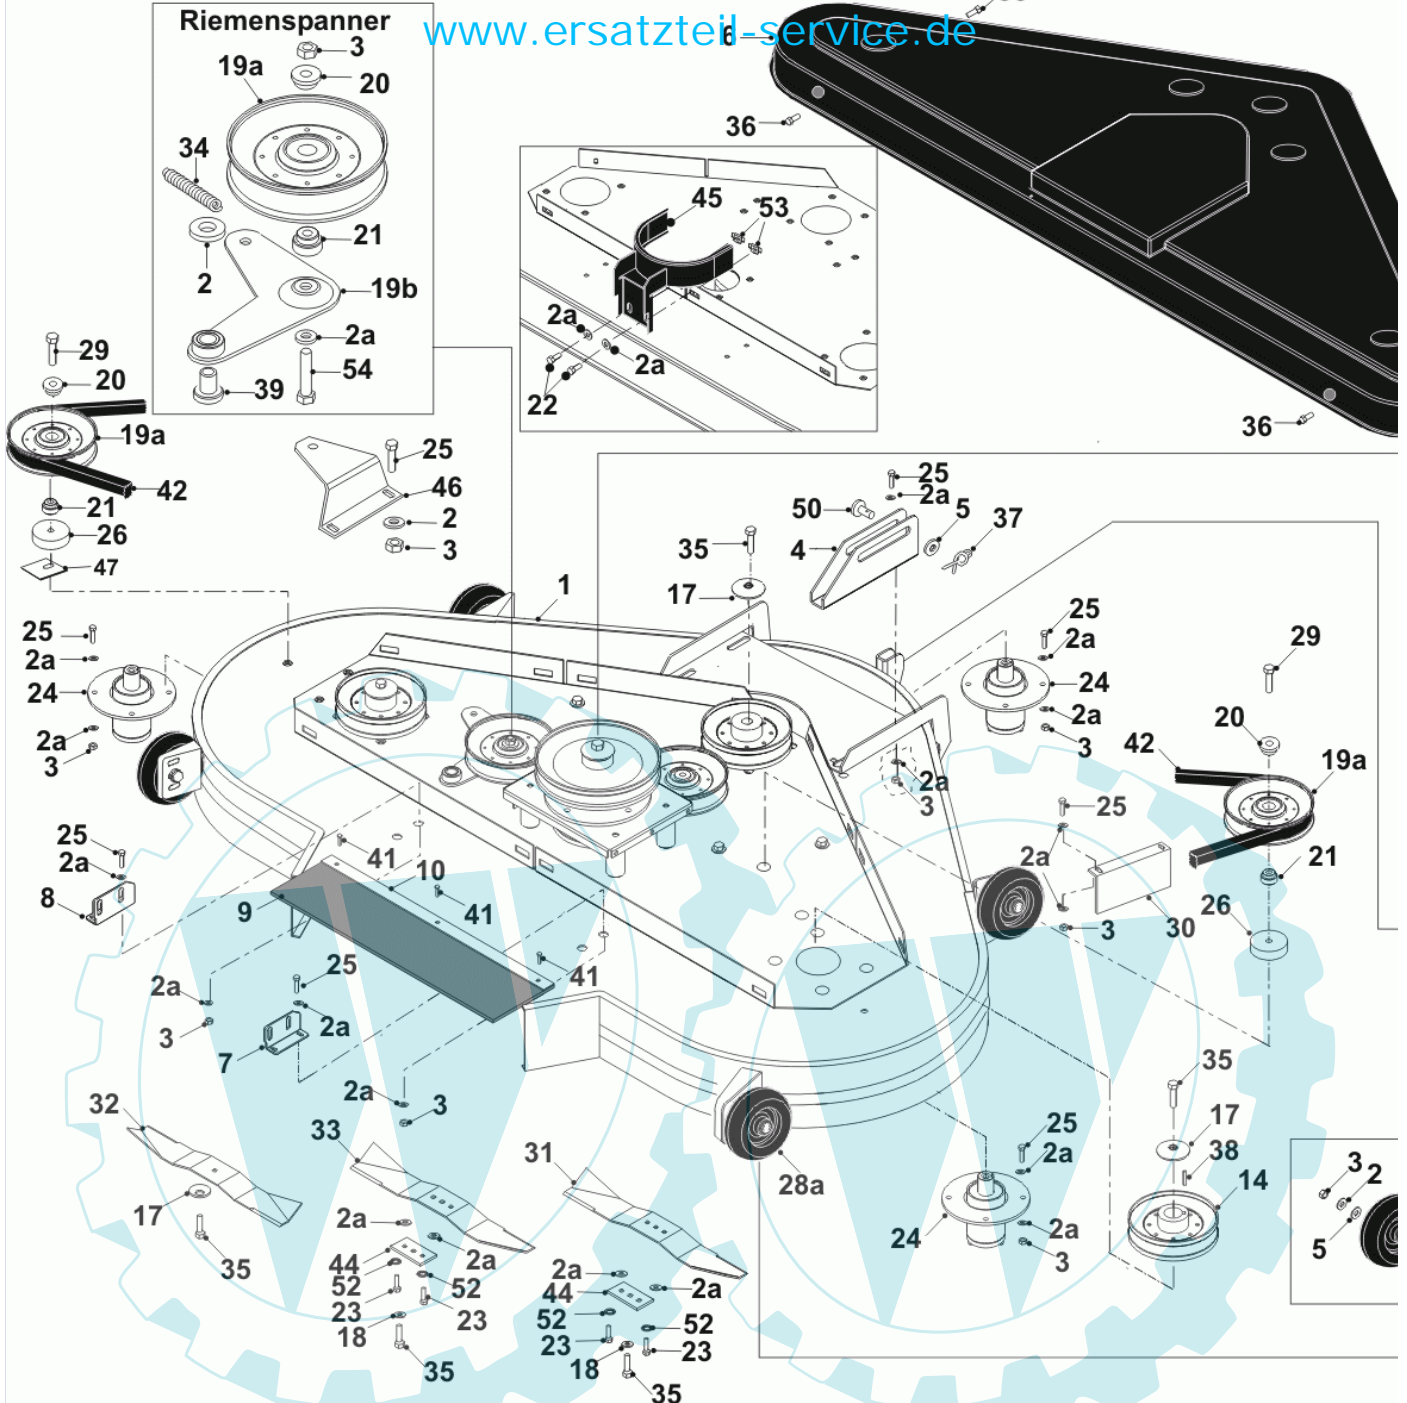

Stückliste:

Ref. #	Artikelnr.	Artikelname	Menge	Beschreibung
01	06-32-10013-01	Mähwerksgehäuse Heckauswurf	1.0000	St
02	06-08-94186-00	Scheibe M8x25x3mm	1.0000	St
02a	36-90700-00008	U-Scheibe U8	1.0000	St
03	36-90650-00008	Mutter M8, selbstsichernd	1.0000	St
04	06-30-20050-00	Mähwerksaufhängung vorn	1.0000	St
05	06-08-8197-00	"U-Scheibe 5/16"" T4 Hp"	1.0000	St
06	06-14-80050-02	Riemenabdeckung	1.0000	St
07	06-30-71867-00	Halter Mähwerk hinten rechts	1.0000	St
08	06-30-71866-00	Halter Mähwerk hinten links	1.0000	St
09	06-14-8689-00	Verlängerungsgummi	1.0000	St
10	06-30-10509-00	Halteleiste für Gummischürze	1.0000	St
11	06-18-30120-00	Distanzbuchse	1.0000	St
12	06-30-10508-00	Platte	1.0000	St
13	06-40-50050-00	Lagergehäuse Park-20	1.0000	St
14	06-20-8695-02	"Riemenscheibe 5""	1.0000	St
15	06-20-8702-00	Riemenscheibe Mähw.	1.0000	St
17	06-08-8199-00	"Scheibe gewölbt, 3/8""idx1.3/4""adx1/8""	1.0000	St
18	36-90700-00010	U-Scheibe U10	1.0000	St
19a	06-20-8696-00	Keilriemenscheibe incl. Lager	1.0000	St
19b	06-32-70216-00	Riemenspanner	1.0000	St
20	06-31-3511-00	Führungshülse	1.0000	St
21	06-18-8316-00	Buchse f. Spannrolle	1.0000	St
22	36-90100-08020	Schraube M8x20	1.0000	St
23	36-90100-08016	Schraube M8x16	1.0000	St
24	06-40-5036-04	Lagergehäuse kpl. mit	1.0000	St
25	36-90100-08025	Schraube M8x25	1.0000	St
26	06-18-3004-20	Distanzhülse	1.0000	St
27	06-31-3376-00	Hülse	1.0000	St
28	06-19-9055-00	Laufrolle Mähwerk	1.0000	St
28a	06-14-94958-00	Laufrolle Mähwerk	1.0000	St