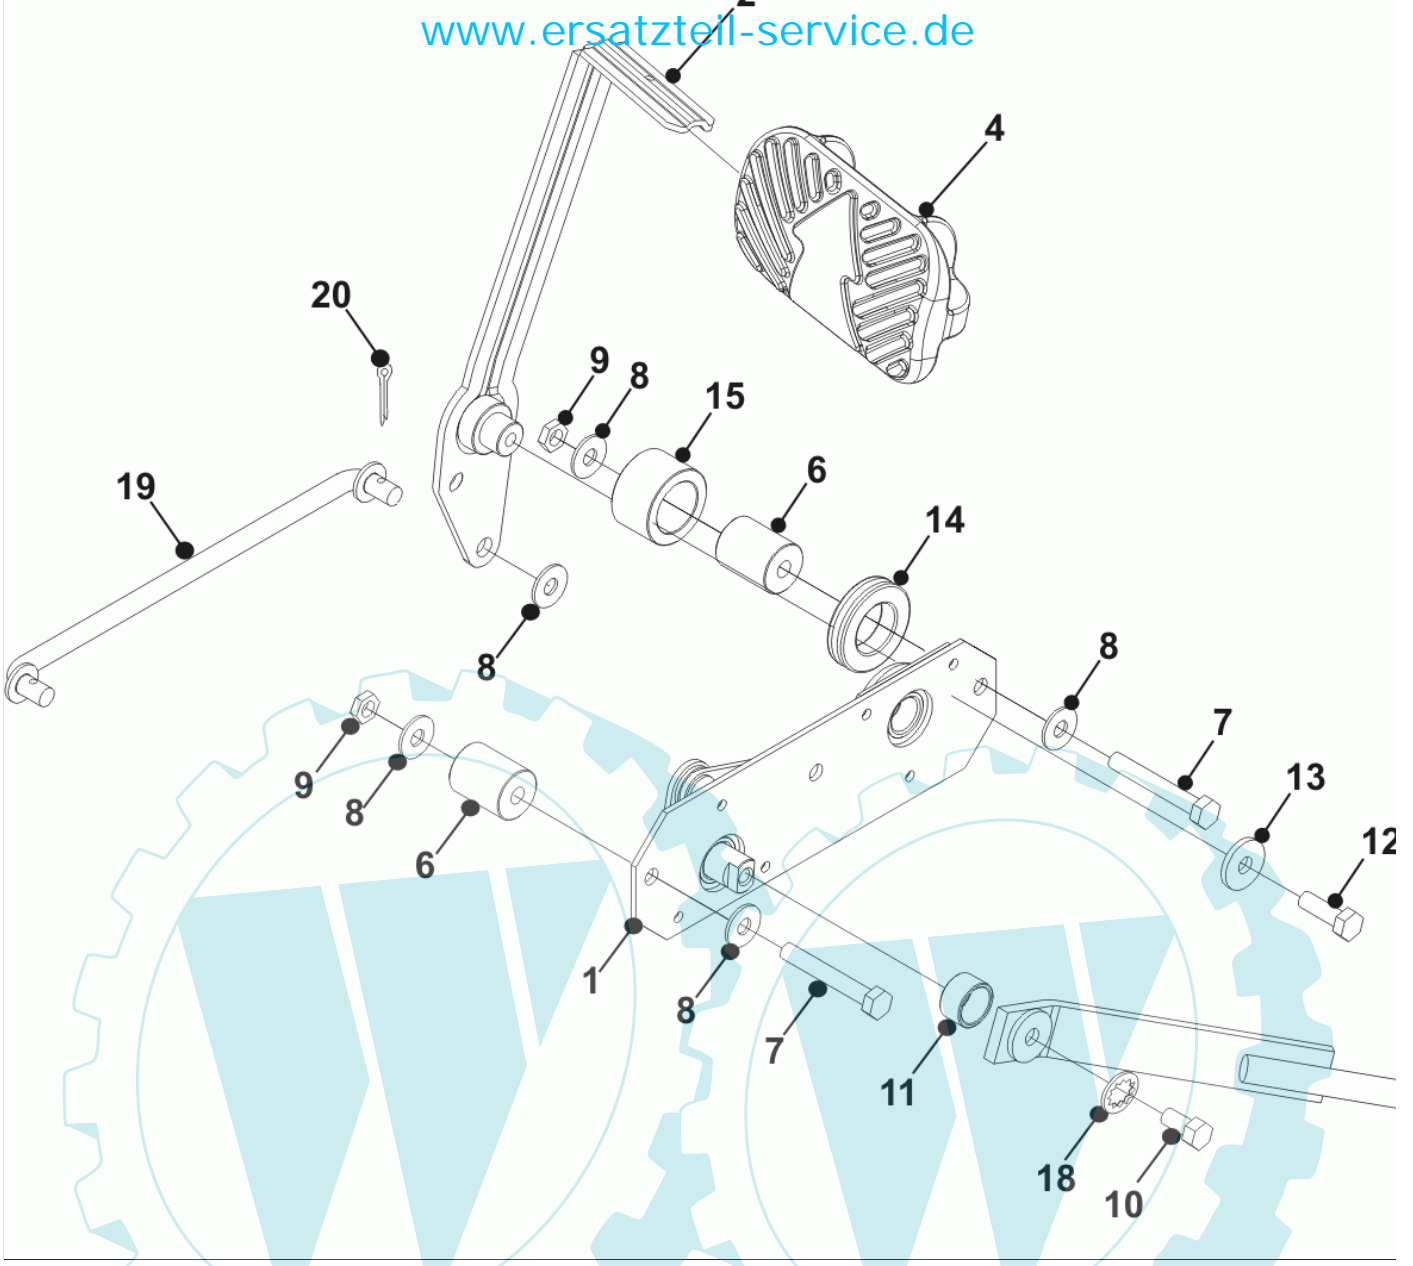

Stückliste:

Ref. #	Artikelnr.	Artikelname	Menge	Beschreibung
01	06-40-94295-00	Wegewandler	1.0000	
02	06-32-73626-00	Fahrpedal vorwärts	1.0000	
03	06-32-89580-00	Fahrpedal rückwärts	1.0000	
04	06-14-80137-00	Pedalgummi, Vorwärtspedal	1.0000	
05	06-14-80138-00	Pedalgummi, Rückwärtspedal	1.0000	
06	06-18-71862-00	Distanzstück	1.0000	
07	36-90100-08050	Schraube M8x50	1.0000	
08	36-90700-00008	U-Scheibe U8	1.0000	
09	36-90650-00008	Mutter M8, selbstsichernd	1.0000	
10	36-90100-08016	Schraube M8x16	1.0000	
11	06-31-3300-02	Distanzring	1.0000	
12	36-90100-08025	Schraube M8x25	1.0000	
13	06-08-94186-00	Scheibe M8x25x3mm	1.0000	
14	06-52-8480-00	Gummi	1.0000	
15	06-18-30185-00	Distanzscheibe Rad PARK	1.0000	
18	36-90770-00010	Zahnscheibe 10	1.0000 St	
19	06-32-73627-00	Gestänge Fahrpedale	1.0000	
20	06-06-8233-00	"Splint 1/8" X 1"	1.0000	

18 referenz(en)