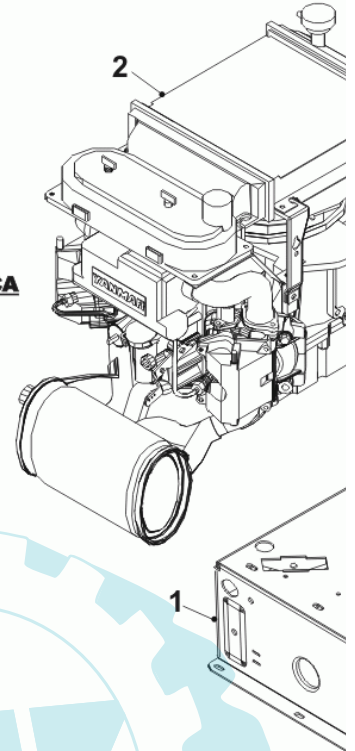

YANMAR
DIESEL
MOTOR
MODEL 2V78 - CA

Stückliste:

Ref. #	Artikelnr.	Artikelname	Menge	Beschreibung
01	06-32-89572-00	Rahmen	1.0000	
02	36-888888	Nicht von ECHO lieferbar	1.0000	
03	06-32-70156-00	Riemenscheibe Motor	1.0000	
04	36-90100-08045	Schraube M8x45	1.0000	
05	06-44-96905-00	Elektromagnetische Kupplung Ogura	1.0000	
06	06-01-8024-00	Schraube M10x55, elektrom. Kupplung	1.0000	
07	06-30-71978-00	Hülse elektrom. Kupplung	1.0000	
08	06-14-80166-00	Verdrehsicherung	1.0000	
09	06-31-3028-00	"Distanzscheibe 7mm x 5/16""	1.0000	
10	36-90650-00006	Mutter M6, selbstsichernd	1.0000	
11	36-90700-00006	U-Scheibe U6	1.0000	
12	36-90100-06020	Schraube M6x20	1.0000	
13	06-30-71942-00	Kühlerabdeckung	1.0000	
14	06-30-72012-00	Schutzplatte Anlasser	1.0000	
15	06-38-94718-01	Abdichtung Schutzgitter Kühler	1.0000	
16	06-30-70192-01	Motorverkleidung hinten,	1.0000	
17	36-888888	Nicht von ECHO lieferbar	1.0000 St	
18	06-31-3025-00	"Buchse 20mm x 5/16""id"	1.0000	

18 referenz(en)