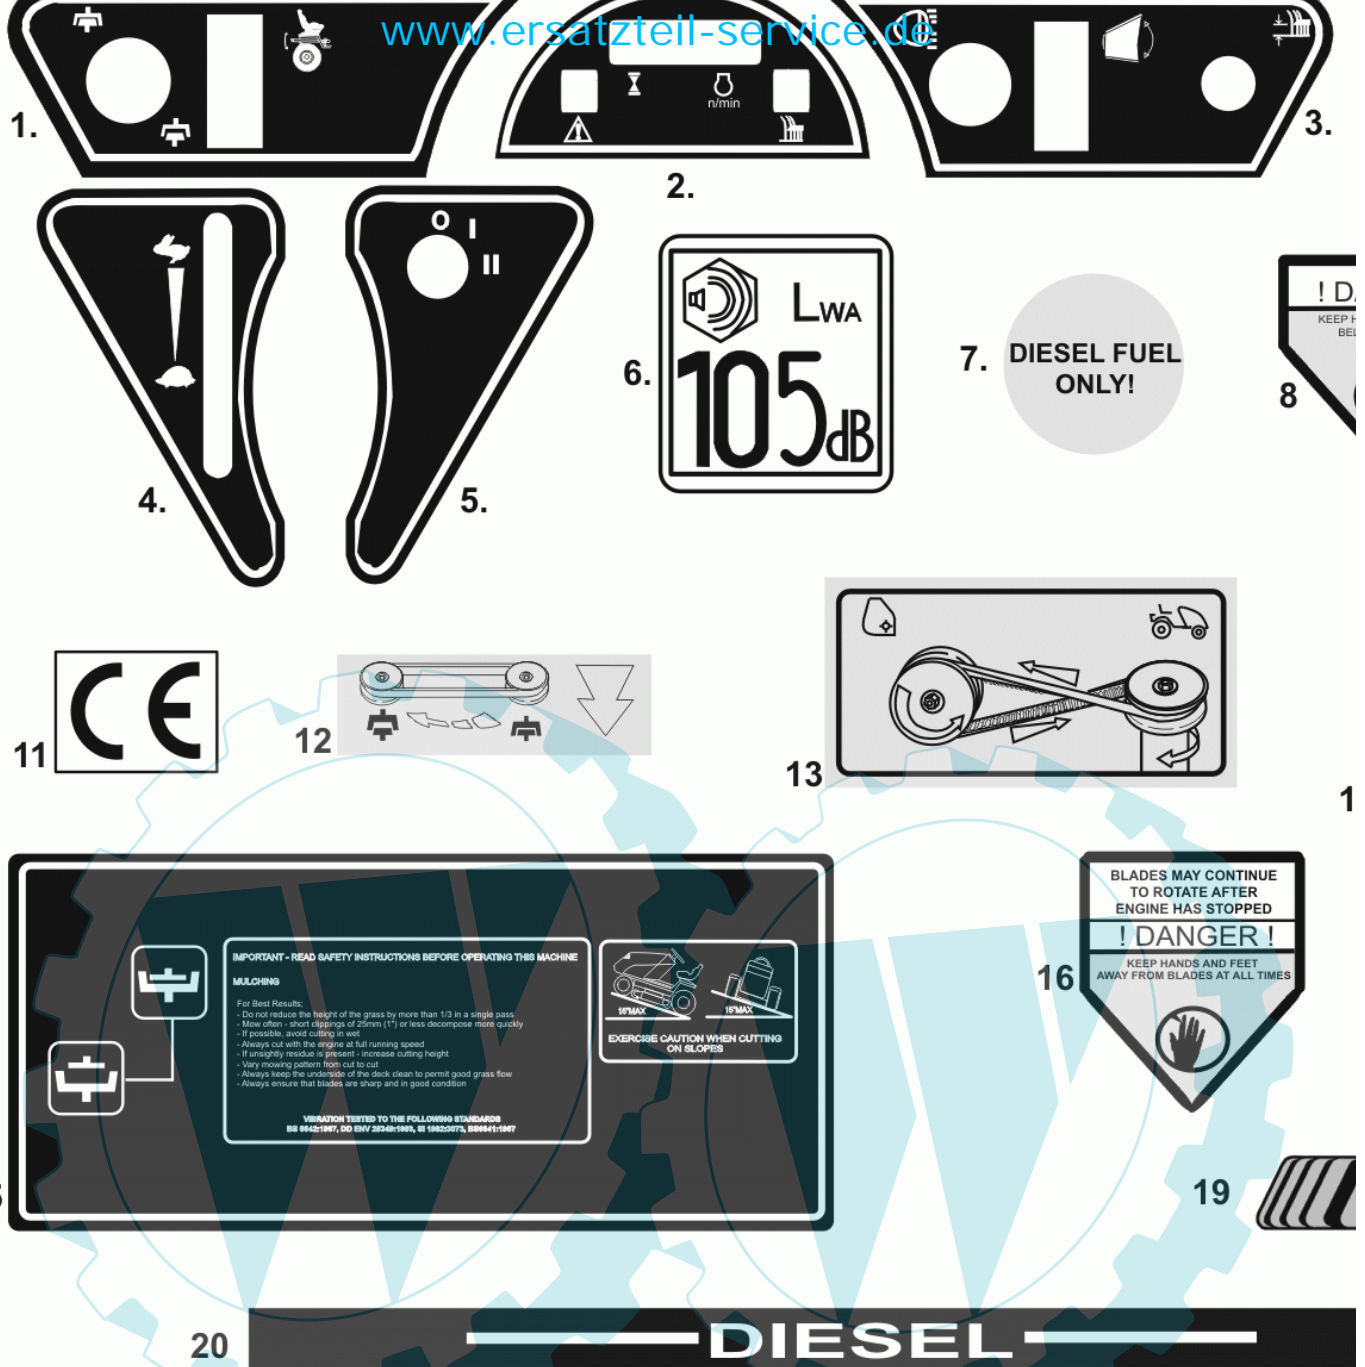

Stückliste:

Ref. #	Artikelnr.	Artikelname	Menge	Beschreibung
01	06-35-80311-00	Aufkleber Mahwerkskupplung	1.0000	
02	06-35-80365-00	Aufkleber ""Anzeige Armaturenblett""	1.0000	
03	06-35-80315-00	Aufkleber Licht/Mahhöhe/Netz	1.0000	
04	06-35-80269-00	Aufkleber Gas	1.0000	
05	06-35-80266-00	Aufkleber Zündschloß	1.0000	
06	06-35-94971-01	Aufkleber 105 dB	1.0000	
07	06-35-80085-00	Aufkleber auf Tankdeckel	1.0000	
08	06-35-8095-00	Aufkleber Gefahr, KM-Antrieb	1.0000	
09	06-35-9376-01	Aufkleber Höhenverstellung	1.0000	
10	06-35-9313-01	Aufkleber TBS-Mähwerk 2003	1.0000	
11	06-35-9120-00	Aufkleber ""CE""	1.0000	
12	06-35-9146-00	Aufkleber ""Mahwerksspannhebel""	1.0000	
13	06-35-8912-00	Aufkleber Riemenführung KM	1.0000	
14	06-35-80059-00	Sicherheitsaufkleber-Mähdeck	1.0000	
15	06-35-80325-00	Aufkleber Sicherheitsanweisung	1.0000	
16	06-35-8095-00	Aufkleber Gefahr, KM-Antrieb	1.0000	
17	06-35-9293-00	Aufkleber -C-	1.0000	
18	06-35-95051-00	Abdeckung_Handbremsknopf,	1.0000	
19	06-35-9324-00	Schild ECHOTRAK (mit Stiften)	1.0000	
20	06-35-95010-00	Aufkleber Diesel	1.0000	

20 referenz(en)