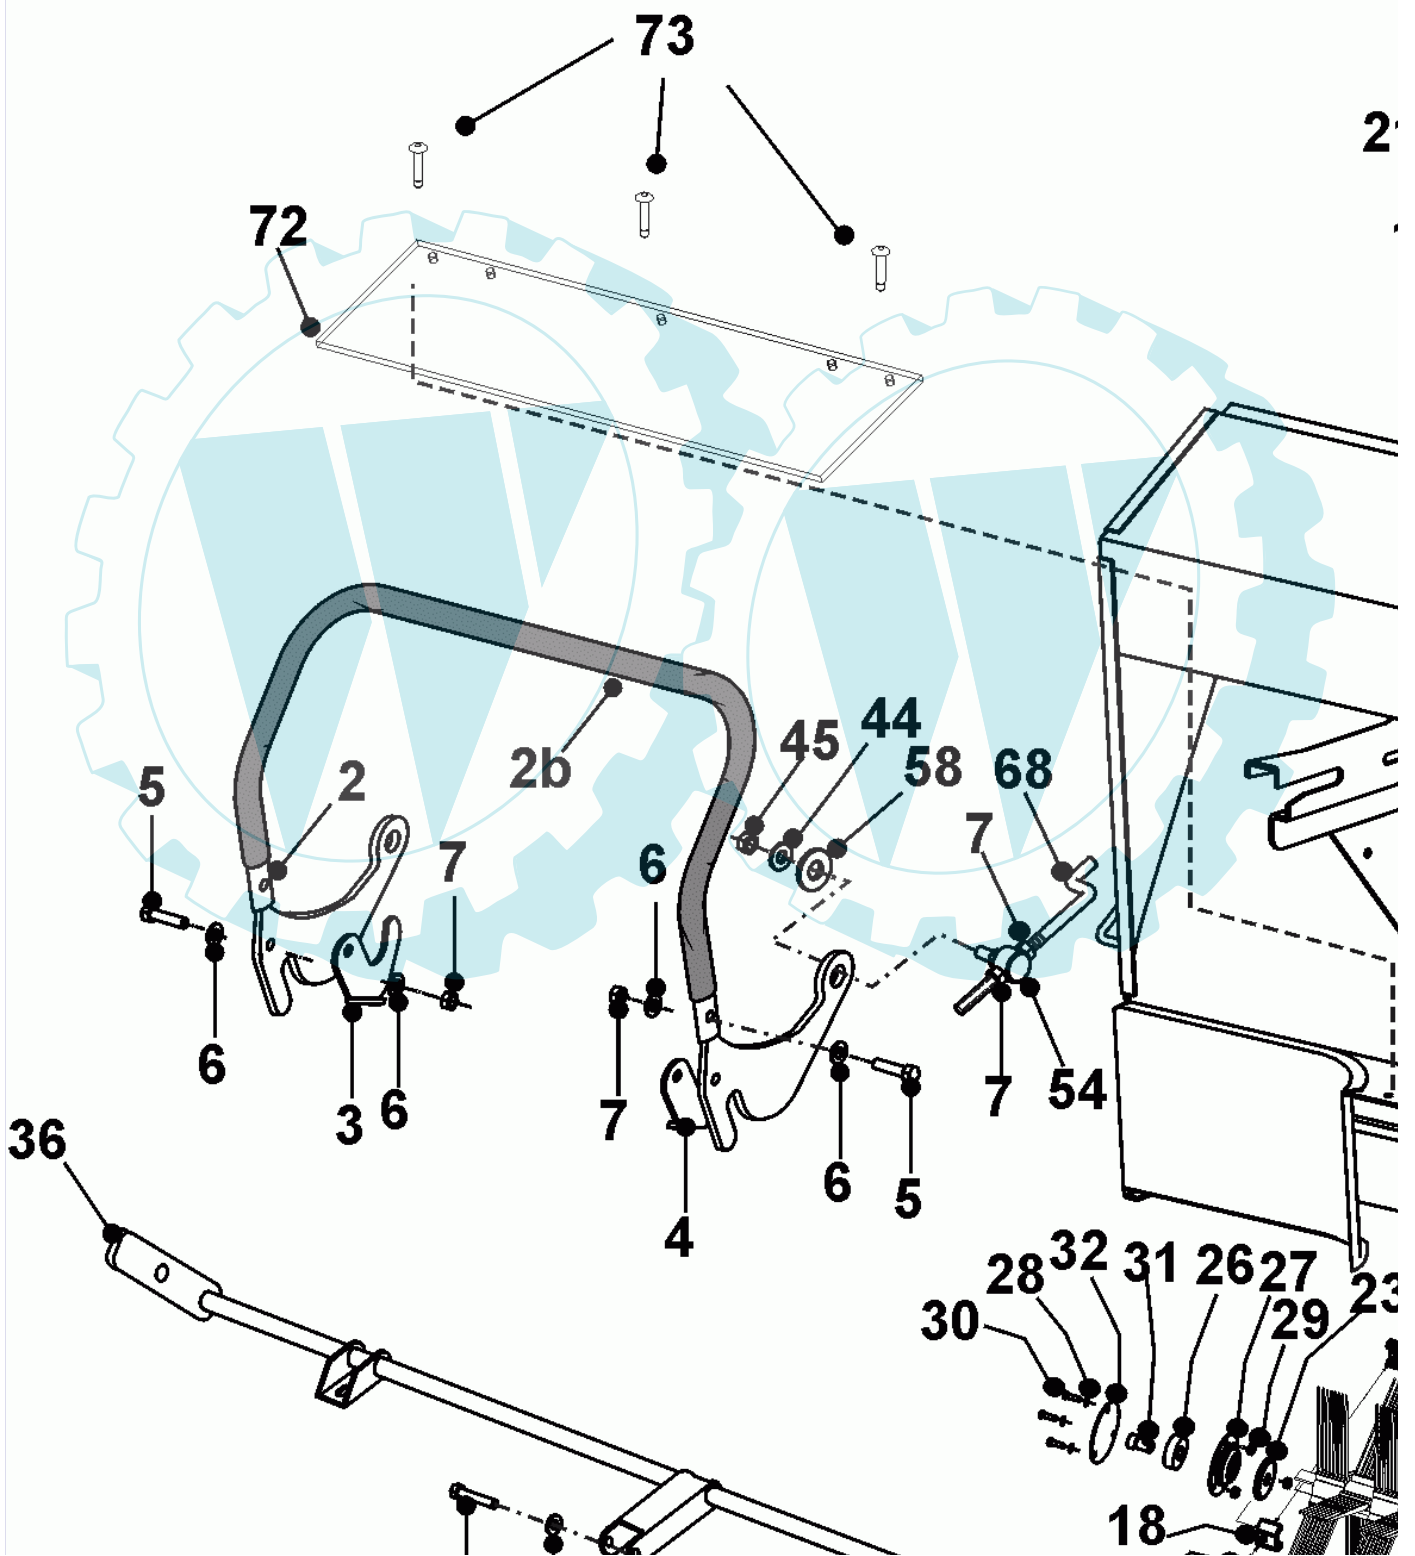

Ref. #	Artikelnr.	Artikelname	Menge	Beschreibung
01	06-32-89557-00	Grundkörper KMPARK-200	1.0000 St	
02	06-17-89663-00	Arretierbugel KM	1.0000 St	
02b	06-14-94966-00	Griffgummi	1.0000 St	
03	06-30-1503-00	Arretierung, rechts	1.0000 St	
04	06-30-1498-00	Arretierung, links	1.0000 St	
05	36-90100-06025	Schraube M6x25	1.0000 St	
06	36-90700-00006	U-Scheibe U6	1.0000 St	
07	36-90650-00006	Mutter M6, selbstsichernd	1.0000 St	
08	06-18-30098-00	Antriebswelle	1.0000 St	
09	06-48-3062-00	Buchse	1.0000 St	
10	06-30-10438-00	Lagergehäuse	1.0000 St	
11	06-10-8116-00	Kugellager NTN 6203-LLU	1.0000 St	
12	06-32-7276-00	Riemenscheibe KM 5001	1.0000 St	
13	06-08-8199-00	"Scheibe gewölbt, 3/8""idx1.3/4""adx1/8""	1.0000 St	
14	36-90100-10020	Schraube M10x20	1.0000 St	
15	06-27-1066-01	Lagerschale 17mm	1.0000 St	
16	06-22-9503-00	Keilriemen A38SII	1.0000 St	
17	06-17-40044-00	Vierkantwelle KMPARK	1.0000 St	
18	06-14-8329-00	Bürstenfeststeller Unterteil	1.0000 St	
19	06-14-8341-00	Bürstenfeststeller (Oberteil)	1.0000 St	
21	36-90100-08050	Schraube M8x50	1.0000 St	
22	36-90100-06045	Schraube M6x45	1.0000 St	
23	06-32-1218-00	Abdeckung	1.0000 St	
24	06-40-10015-00	Riemenscheibe komplett	1.0000 St	
25	06-07-9148-00	C-Clip 17mm	1.0000 St	
26	06-10-8116-00	Kugellager NTN 6203-LLU	1.0000 St	
27	06-27-1066-01	Lagerschale 17mm	1.0000 St	
28	36-90700-00005	U-Scheibe U5	1.0000 St	
29	36-90650-00005	Mutter M5, selbstsichernd	1.0000 St	
30	06-02-9405-00	Schraube M5x16, selbstschn.	1.0000 St	
31	06-31-3239-00	Aufnahmebolzen Bürstenwelle 17 mm	1.0000 St	
32	06-30-1175-00	Deckel	1.0000 St	
33	06-14-9363-666	Verstärkte Ersatzborste, 20er Pack	1.0000 St	
35	06-14-8330-00	Halter f. Bürsteneinsatz	1.0000 St	
36	06-32-73622-00	Welle, Entleerung, kpl.	1.0000 St	
37	06-08-94186-00	Scheibe M8x25x3mm	1.0000 St	
38	06-31-3504-00	Scheibe	1.0000 St	
39	36-90100-10045	Schraube M10x45	1.0000 St	
40	06-44-80028-00	Motor Entleerung Fangbox	1.0000 St	
41	36-90700-00010	U-Scheibe U10	1.0000 St	
42	36-90650-00010	Mutter M10, selbstsichernd	1.0000 St	
43	06-14-80054-00	Keilriemenabdeckung	1.0000 St	
44	36-90700-00008	U-Scheibe U8	1.0000 St	
45	36-90650-00008	Mutter M8, selbstsichernd	1.0000 St	
46	36-90100-08065	Schraube M8x65	1.0000 St	
47	06-32-71724-00	Halterung Andruckwalze	1.0000 St	
48	06-32-71718-00	Höhenverstellhebel	1.0000 St	
49	06-14-8048-00	Griff-Knopf-Höhenverstellung	1.0000 St	
50	06-44-80048-00	Kabelbaum Boxentleerung	1.0000 St	
51	06-30-1219-00	Abdeckung	1.0000 St	
52	36-90100-08045	Schraube M8x45	1.0000 St	
53	06-31-3061-03	Buchse	1.0000 St	
54	06-18-30038-00	Schraubbolzen M8	1.0000 St	
55	06-22-80012-00	Keilriemen A49 Dayco Super 2	1.0000 St	
56	36-90700-00006	U-Scheibe U6	1.0000 St	
57	06-30-71915-00	Sicherungsplatte außen	1.0000 St	
58	06-08-80023-00	Nylon-Scheibe 25 x M8 x 1.75	1.0000 St	
59	06-32-70106-00	Metallwalze KMPARK, kpl.	1.0000 St	
60	06-10-8116-00	Kugellager NTN 6203-LLU	1.0000 St	
61	06-31-3507-01	Distanzbuchse	1.0000 St	
62	06-18-30100-00	Welle Andruckwalze KMPARK	1.0000 St	
63	06-30-71915-00	Sicherungsplatte außen	1.0000 St	
63a	06-52-80043-01	Abstreifseil 1050mm lang KMPARK-200	1.0000 St	
64	06-20-8115-00	Spannrolle	1.0000 St	
65	36-90100-08025	Schraube M8x25	1.0000 St	
66	06-32-70121-00	Abdeckung	1.0000 St	
67	06-01-8234-00	Sicherungscheibe	1.0000 St	
68	06-31-30035-00	Gewindestange	1.0000 St	
69	36-90100-10025	Schraube M10x25	1.0000 St	
70	06-20-90442-00	"Riemenscheibe 5""	1.0000 St	
71	06-18-30279-00	Wellenanschluß	1.0000 St	
72	06-14-8698-01	Schutzgummi KM	1.0000 St	
73	06-12-8601-00	Pop-Niete 4,8x16mm	1.0000 St