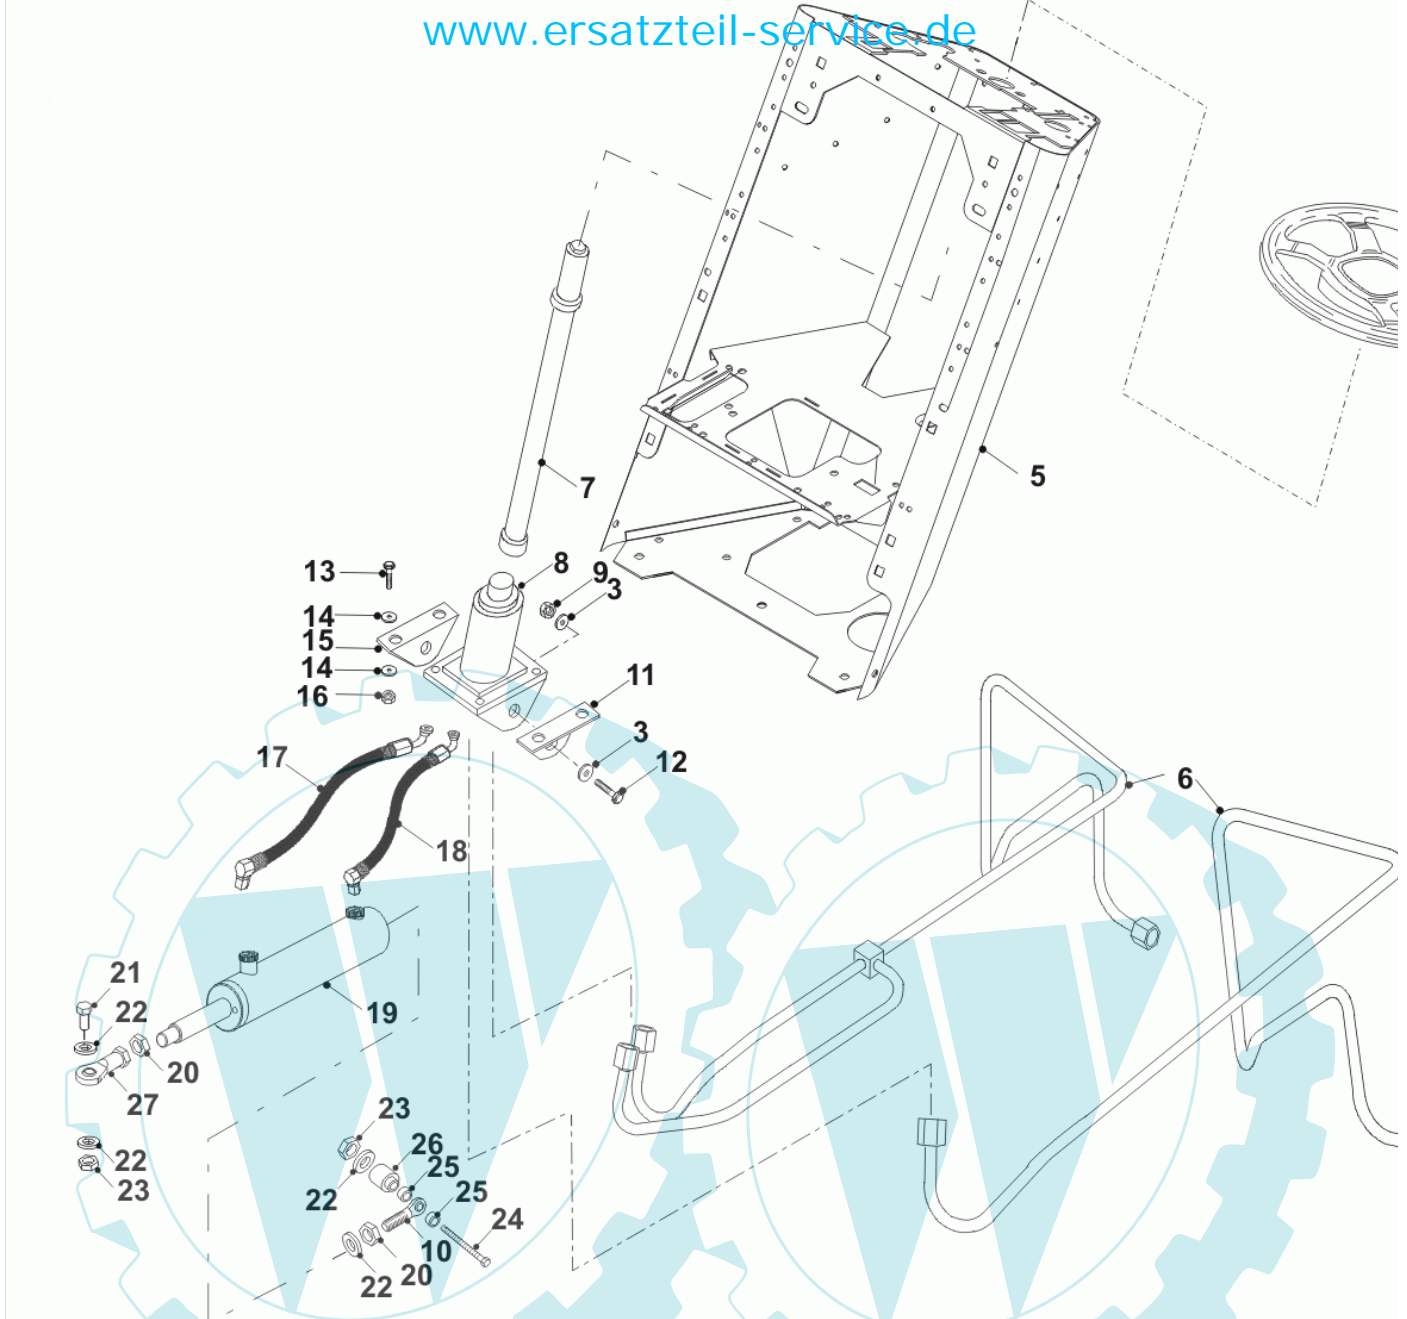

Stückliste:

Ref. #	Artikelnr.	Artikelname	Menge	Beschreibung
01	06-14-9387-00	Lenkradkappe A-Serie	1.0000	
02	36-90100-08025	Schraube M8x25	1.0000	
03	36-90700-00008	U-Scheibe U8	1.0000	
04	06-14-9282-00	Lenkrad	1.0000	
05	06-32-11246-00	Konsole	1.0000	St
06	06-17-89652-02	Hydraulikleitungen (2 Stück)	1.0000	
07	06-27-70816-00	Lenksäule	1.0000	
08	06-52-94691-00	Lenkgetriebe	1.0000	
09	36-90650-00008	Mutter M8, selbstsichernd	1.0000	
10	06-03-92210-00	Gewindestange mit Ose	1.0000	
11	06-30-11208-00	Halter Lenkgetriebe, rechts	1.0000	
12	36-90100-08016	Schraube M8x16	1.0000	
13	36-90100-06016	Schraube M6x16	1.0000	
14	36-90700-00006	U-Scheibe U6	1.0000	
15	06-30-11207-00	Halter Lenkgetriebe, links	1.0000	
16	36-90650-00006	Mutter M6, selbstsichernd	1.0000	
17	06-17-89653-00	Hydraulikschlauch	1.0000	St
18	06-17-89653-00	Hydraulikschlauch	1.0000	St
19	06-17-89651-00	Hydraulikzylinder, Lenkung	1.0000	
20	36-90648-00012	Mutter, schmal, M12	1.0000	
21	36-90100-12060	Schraube M12x60	1.0000	
22	36-90700-00012	U-Scheibe U12	1.0000	
23	36-90650-00012	Mutter M12, selbstsichernd	1.0000	
24	36-90100-12080	Schraube M12x80	1.0000	
25	06-18-30128-00	Distanzbuchse	1.0000	
26	06-18-30127-00	Distanzbuchse	1.0000	
27	06-10-8728-00	Kugelkopf 12mm	1.0000	

27 referenz(en)