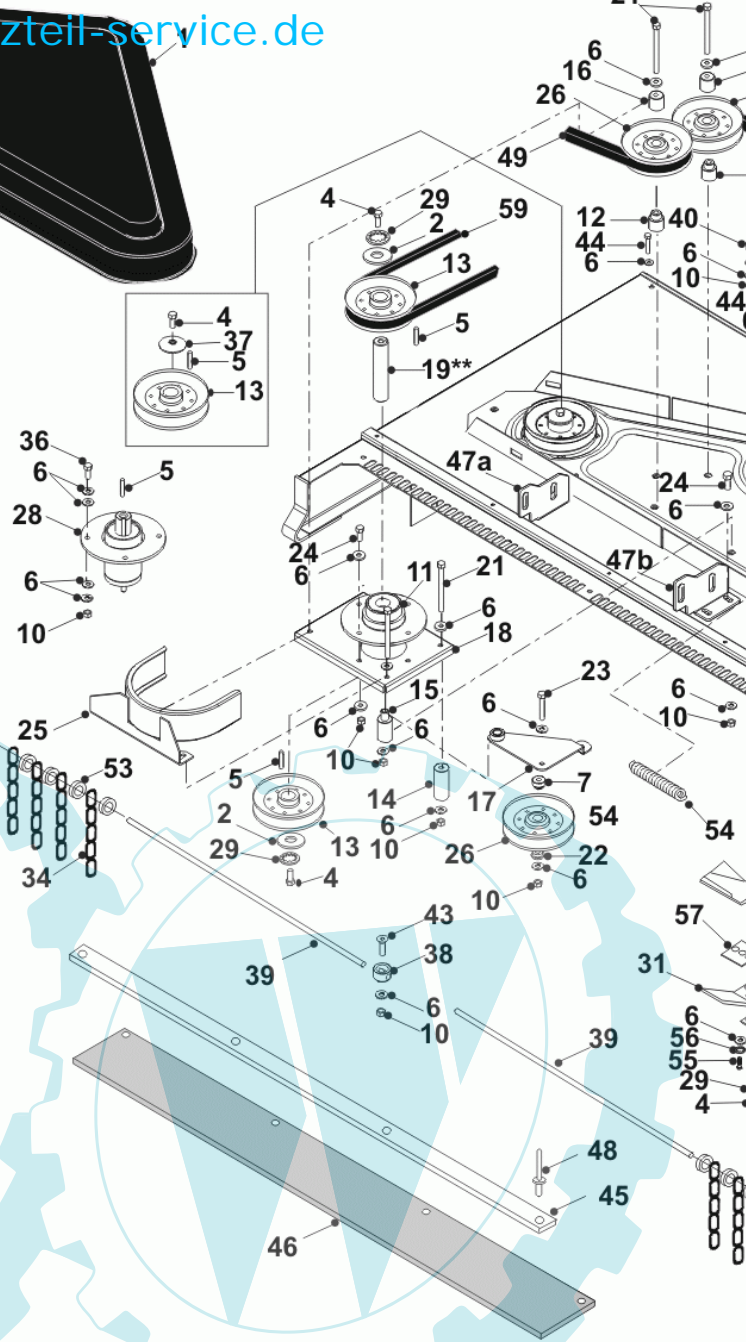

Stückliste:

Ref. #	Artikelnr.	Artikelname	Menge	Beschreibung
01	06-14-94972-00	Mähwerksabdeckung	1.0000	St
02	06-08-8246-00	Schelbe 40x10x3mm	1.0000	St
03	06-11-8367-00	Sicherungssplint Mähwerk	1.0000	St
04	36-90100-10030	Schraube M10x1,5x30	1.0000	St
05	06-09-8534-01	"Keil 1/4" x 1.1/4"	1.0000	St
06	36-90700-00008	U-Scheibe U8	1.0000	St
07	06-18-8316-00	Buchse f. Spannrolle	1.0000	St
08	06-08-8197-00	"U-Scheibe 5/16" T4 Hp"	1.0000	St
09	36-90100-08050	Schraube M8x50	1.0000	St
10	36-90650-00008	Mutter M8, selbstsichernd	1.0000	St
11	06-40-50050-00	Lagergehäuse Park-20	1.0000	St
12	06-18-30216-00	Distanzbuchse	1.0000	St
13	06-20-8695-02	"Riemenscheibe 5"	1.0000	St
14	06-18-30219-00	Distanzbuchse	1.0000	St
15	06-18-30218-00	Distanzbuchse	1.0000	St
16	06-18-30217-00	Distanzbuchse	1.0000	St
17	06-32-71767-00	Spannplatte	1.0000	St
18	06-30-11301-00	Halter, Riemenscheibe, Mitte	1.0000	St
19	06-40-50050-00	Lagergehäuse Park-20	1.0000	St
20	06-31-3382-00	Splintbolzen Druckstange Mähwerke	1.0000	St
21	06-01-80034-00	Schraube M8x90mm HEX HD	1.0000	St
22	06-31-3511-00	Führungshülse	1.0000	St
23	36-90100-08045	Schraube M8x45	1.0000	St
24	36-90100-08020	Schraube M8x20	1.0000	St
25	06-32-71712-00	Schutz Keilriemen	1.0000	St
26	06-20-8696-00	Keilriemenscheibe incl. Lager	1.0000	St
27	06-32-71766-00	Gehäuse, Mähwerk, WIM 1160	1.0000	St
28	06-40-5036-04	Lagergehäuse kpl. mit	1.0000	St
29	36-90770-00010	Zahnscheibe 10	1.0000	St
30	06-16-0005-10	Mähmesser HGM links	1.0000	St
31	06-16-0003-10	Winkelmesser mitte HGM	1.0000	St