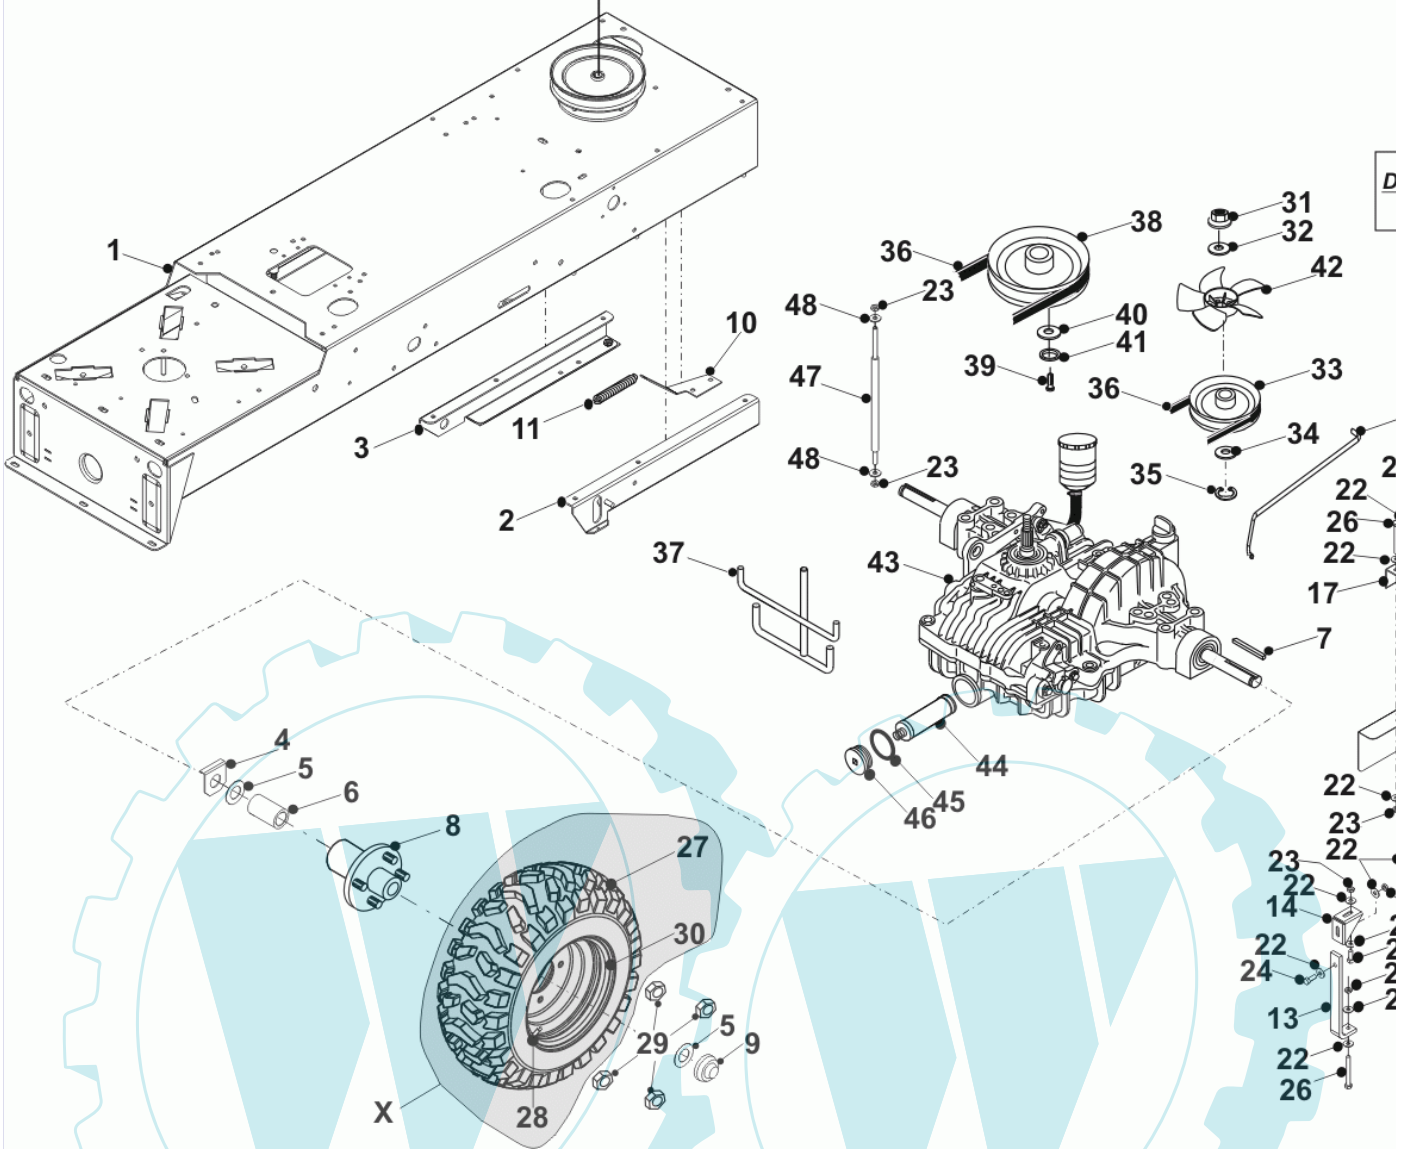

Stückliste:

Ref. #	Artikelnr.	Artikelname	Menge	Beschreibung
01	06-32-89572-00	Rahmen	1.0000	
02	06-30-71827-00	Getriebehalter links	1.0000	
03	06-30-71828-00	Getriebehalter rechts	1.0000	
04	06-30-71919-00	Unterlegscheibe Getriebe K66 und K62	1.0000	
05	06-08-94190-00	Scheibe 46mmx25mm	1.0000	
06	06-18-30185-00	Distanzscheibe_Rad PARK	1.0000	
07	06-09-8626-00	"Keil 1/4"x1/4"x2.1/4"	2.0000 St	
08	06-19-80013-00	Radnabe PARK-Serie	1.0000	
09	06-14-8118-00	Radkappe	1.0000	
10	06-30-11196-00	Platte	1.0000	
11	06-30-71835-00	Halter Feder Deckaushebung	1.0000	
12	06-31-30106-00	Gestänge, Freilauf	1.0000	
13	06-29-20035-00	Getriebeabstützwinkel, rechts	1.0000	
14	06-30-1377-00	Anschraubbugel/Bremsbugel	1.0000	
15	06-30-71888-00	Schutz, Getriebe K66	1.0000	
16	06-30-11205-00	Grasleitblech	1.0000	
17	06-30-11195-00	Montagewinkel Grasleitblech	1.0000	
18	06-30-11193-00	Umlenkung Differential	1.0000	
19	06-30-11192-00	Umlenkwinkel Differential	1.0000	
20	06-18-8337-00	Distanzbuchse	1.0000	
21	06-31-3051-00	Buchse	1.0000	
22	06-08-80037-00	U-Scheibe M8x21x1,6mm	1.0000	
23	36-90649-00008	Mutter M8	1.0000	
24	36-90100-08025	Schraube M8x25	1.0000	
25	36-90100-08110	Schraube M8x110	1.0000	
26	36-90100-08075	Schraube M8x75	1.0000	
27	06-19-80004-00	Mantel Hinterrad PARK-20	1.0000	
28	06-14-8892-00	Ventil kpl.	1.0000	
29	06-04-80008-00	Radmutter M12	1.0000	
30	06-19-80005-00	Felge Hinterrad PARK-20	1.0000	
31	06-04-93816-00	Sicherungsmutter M10	1.0000	
32	06-08-94188-00	U-Scheibe, 32x10,5x3mm	1.0000	
33	06-20-9044-00	Antriebsriemenscheibe	1.0000	
34	06-08-9178-00	"Scheibe 9/16" T4 LP"	1.0000	
35	36-90710-00014	Seegerring 14, außen	1.0000	
36	06-22-80014-01	Keilriemen A98 Super II	1.0000	
37	06-32-70218-00	Riemenführung PARK-20	1.0000	
38	06-20-8707-00	"Riemenscheibe 7"	1.0000	
39	36-90100-08020	Schraube M8x20	1.0000	
40	06-08-94186-00	Scheibe M8x25x3mm	1.0000	
41	06-08-8235-00	"Scheibe 5/16" gezahnt"	1.0000