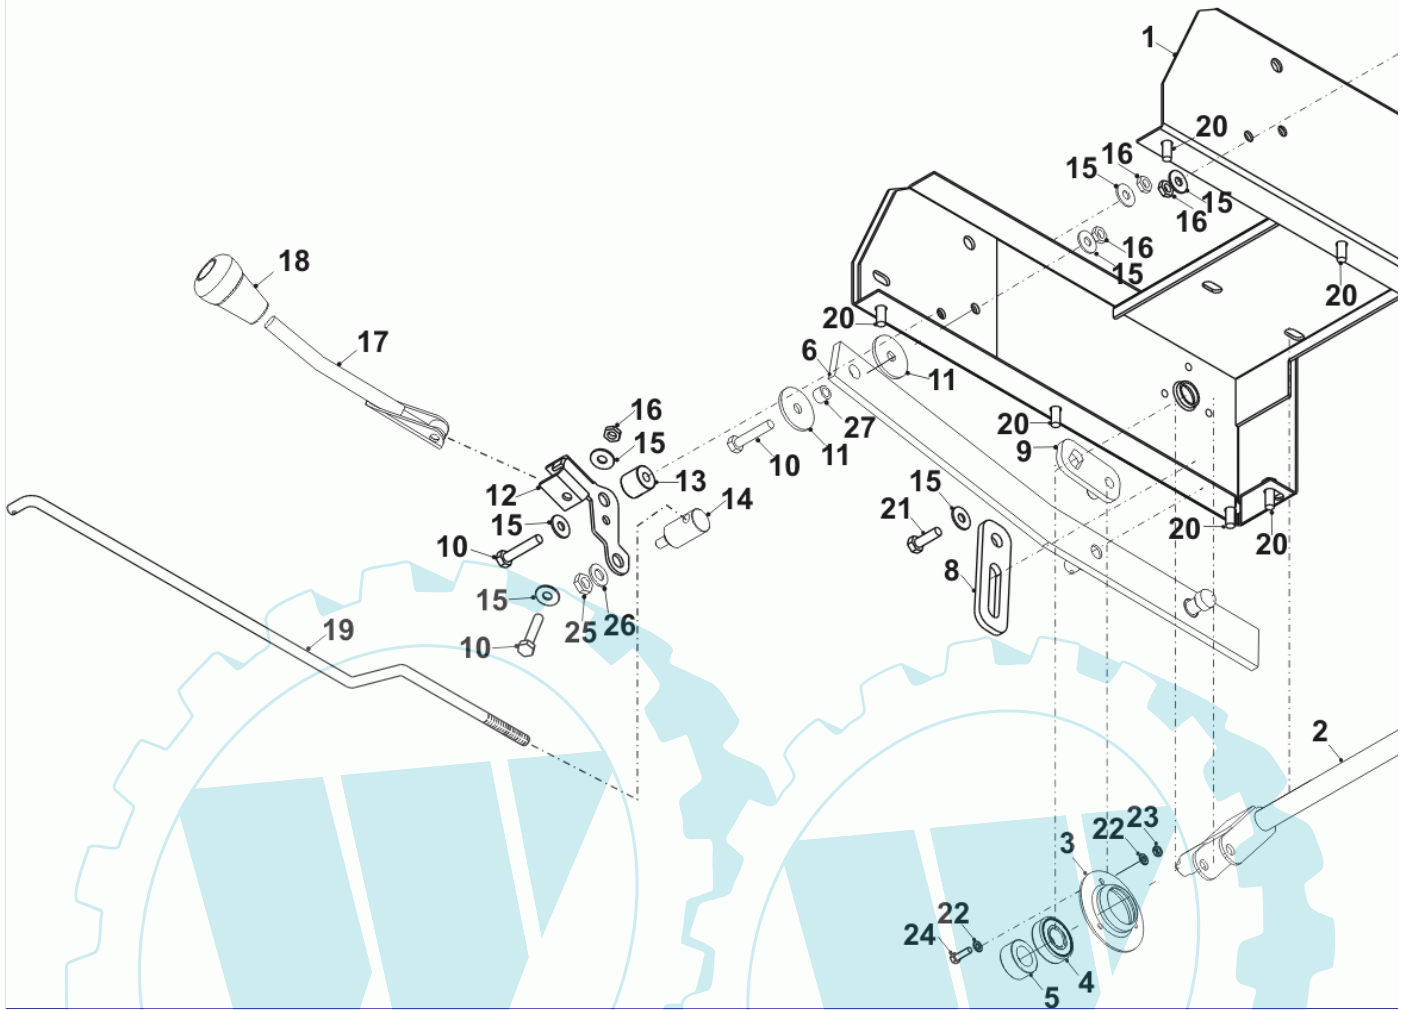

18 referenz(en)

Stückliste:

Ref. #	Artikelnr.	Artikelname	Menge	Beschreibung
01	06-32-70104-01	Sitzkasten	1.0000	
02	06-32-70094-00	Aushebegehänge KMPARK-100	0.0000	
03	06-27-1066-01	Lagerschale 17mm	1.0000	
04	06-10-8116-00	Kugellager NTN 6203-LLU	1.0000	
05	06-31-3235-00	Buchse	1.0000	
06	06-32-7203-00	Aushebearm PARK re.	1.0000	
07	06-32-7211-00	Aushebearm PARK li.	1.0000	
08	06-30-1335-00	Aushebelasche	1.0000	
09	06-32-71716-00	Anschlußplatte rechts	1.0000	
10	36-90100-08040	Schraube M8x40	1.0000	
11	06-08-9254-00	Scheibe M8 x 40 x 3mm	1.0000	
12	06-30-1345-01	Steuerarmplatte	1.0000	
13	06-31-3292-00	Hülse	1.0000	
14	06-18-8061-00	Steckbolzen	1.0000	
15	36-90700-00008	U-Scheibe U8	1.0000	
16	36-90650-00008	Mutter M8, selbstsichernd	1.0000	
17	06-32-7087-01	PTO - Einschalthebel	1.0000	
18	06-14-8048-00	Griff-Knopf-Höhenverstellung	1.0000	
19	06-31-30108-01	Gestänge Parkbremse	1.0000	
20	36-90100-08020	Schraube M8x20	1.0000	
21	36-90100-08025	Schraube M8x25	1.0000	
22	36-90700-00005	U-Scheibe U5	1.0000	
23	36-90650-00005	Mutter M5, selbstsichernd	1.0000	
24	36-90200-05016	Blechschrabe 5x16	1.0000	
25	36-90700-00010	U-Scheibe U10	1.0000	
26	36-90650-00010	Mutter M10, selbstsichernd	1.0000	
27	06-31-3235-00	Buchse	1.0000	
28	06-32-71717-00	Anschlußplatte links	1.0000	