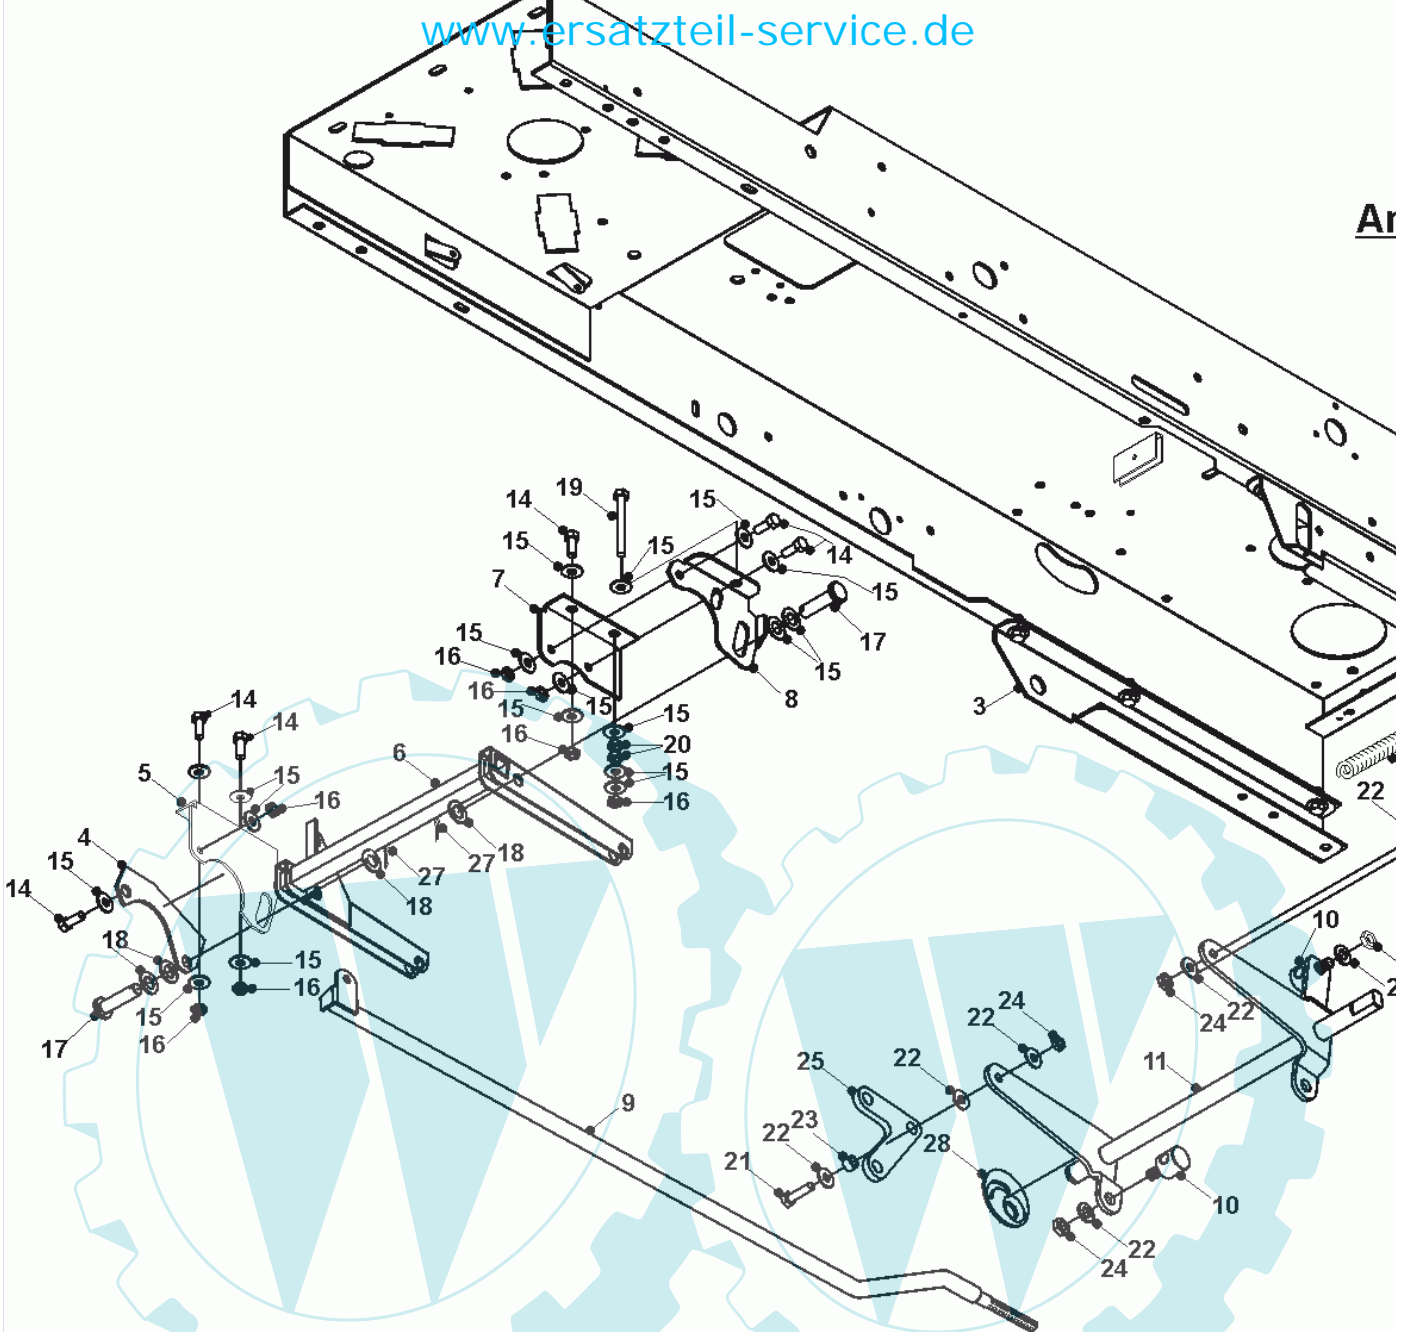

47 referenz(en)

Stückliste:

Ref. #	Artikelnr.	Artikelname	Menge	Beschreibung
01	06-32-89569-00	Spannbügel Mähwerk	1.0000	
02	06-30-10527-00	Rahmenvorderteil	1.0000	
03	06-32-71693-00	Vorderachse	1.0000	
04	06-32-71694-00	Achsschenkel, rechts	1.0000	
05	06-32-71695-00	Achsschenkel, links, kpl.	1.0000	
06	06-10-8022-00	Lager (Radlager)	1.0000	
07	06-30-1279-00	Distanzbuchse 32mmx19,5mm i.D.	1.0000	
08	06-31-3235-00	Buchse	1.0000	
09	06-32-1218-00	Abdeckung	1.0000	
10	06-32-1218-00	Abdeckung	1.0000	
11	36-90650-00012	Mutter M12, selbstsichernd	1.0000	
12	06-08-80036-00	U-Scheibe M12x24x1,6	1.0000	
13	06-30-1281-00	U-Scheibe 46mm x 13mm ID	1.0000	
14	06-01-80022-00	Schraube M12x120	1.0000	
15	06-32-89572-00	Rahmen	1.0000	
16	06-18-30126-00	Distanzbuchse mit Führung	1.0000	
17	06-18-30128-00	Distanzbuchse	1.0000	
18	06-32-71725-00	Lenkhebel	1.0000	
19	36-90710-00019	Seegerring 19, außen	1.0000	
20	36-90100-10055	Schraube M10x55	1.0000	
21	36-90700-00010	U-Scheibe U10	1.0000	
22	36-90650-00010	Mutter M10, selbstsichernd	1.0000	
23	06-18-30170-00	Spurstange M12	1.0000	
24	06-04-93812-00	Sicherungsmutter M12, flach	1.0000	
25	06-10-8728-00	Kugelkopf 12mm	1.0000	
26	06-19-80006-00	Mantel Vorderrad 16x6.50-8	1.0000	
27	06-19-80007-00	Felge Vorderrad PARK-Serie	1.0000	
28	06-19-80014-00	Vorderrad kpl. PARK-Serie	1.0000	
29	06-14-8892-00	Ventil kpl.	1.0000	
30	36-90100-08025	Schraube M8x25	1.0000	
31	06-08-80037-00	U-Scheibe M8x21x1,6mm	1.0000	
32	06-31-3028-00	"Distanzscheibe 7mm x 5/16""	1.0000	
33	36-90650-00008	Mutter M8, selbstsichernd	1.0000	
34	06-18-8055-00	Schraubbolzen	1.0000	