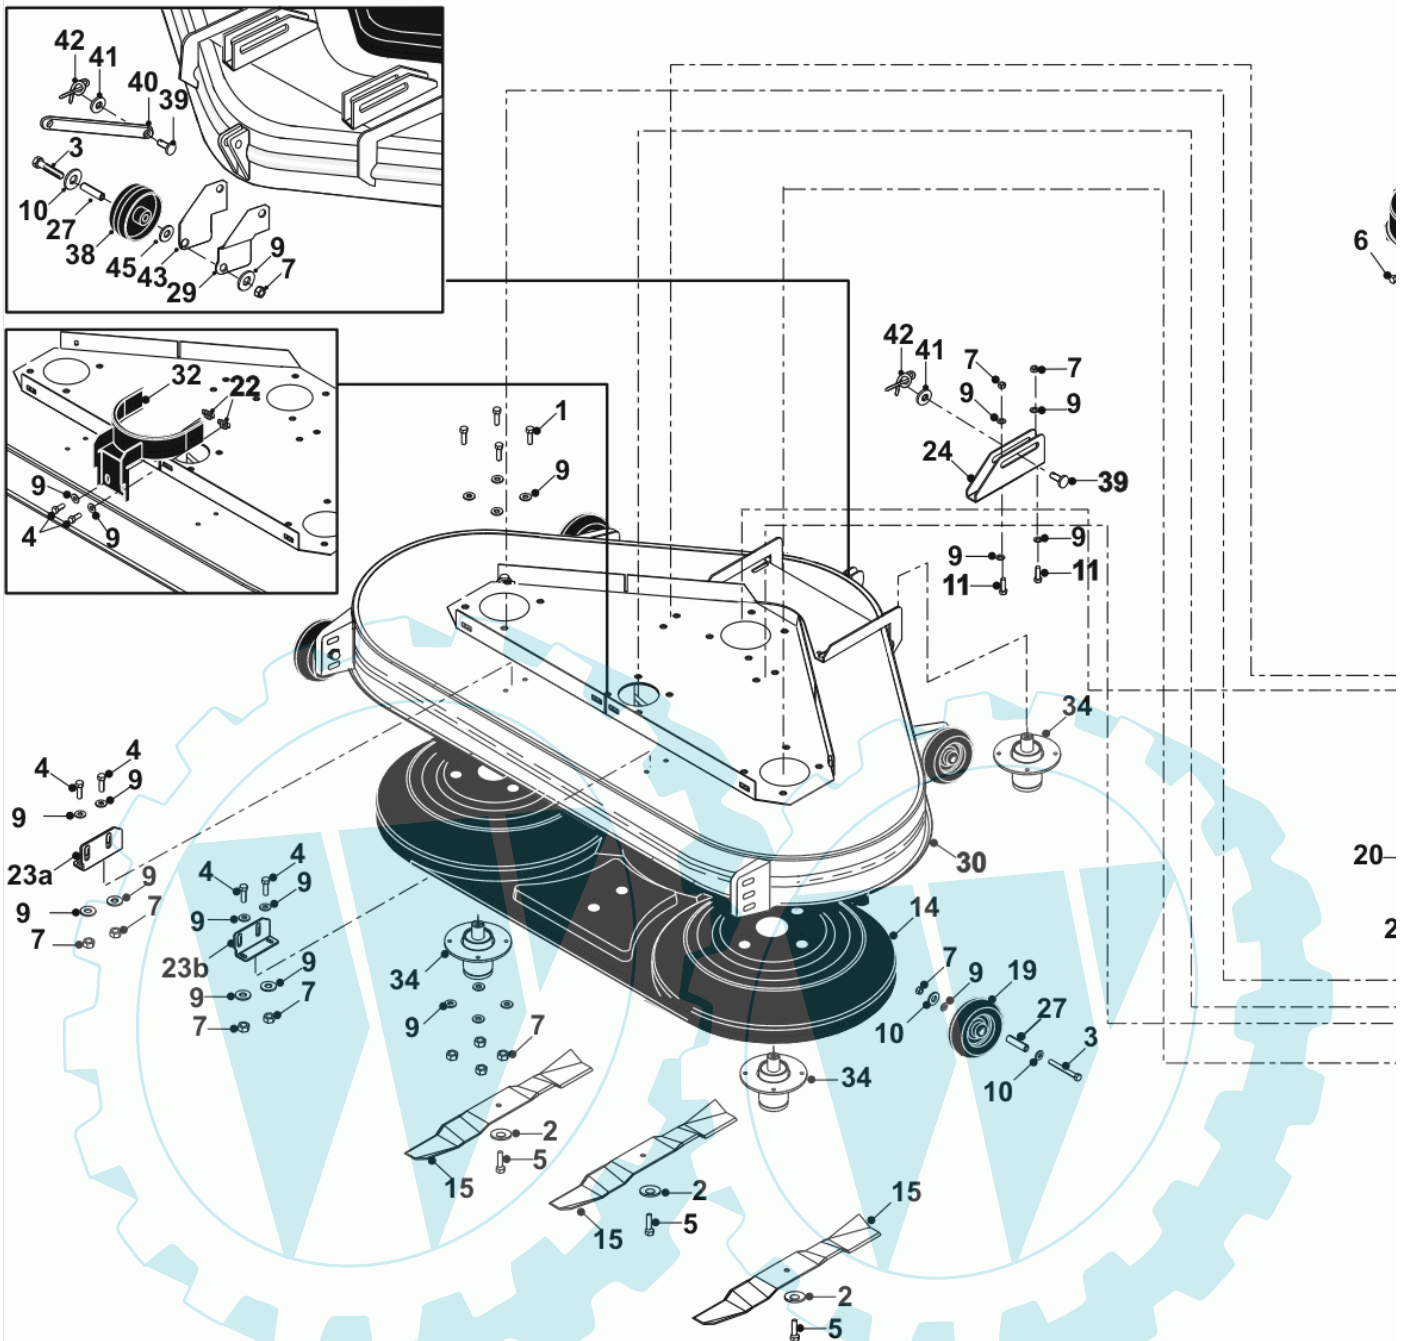

Stückliste:

Ref. #	Artikelnr.	Artikelname	Menge	Beschreibung
01	36-90100-08035	Schraube M8x35, Sechskant	1.0000	St
02	06-08-8199-00	"Scheibe gewölbt, 3/8"idx1.3/4"adx1/8"	1.0000	St
03	36-90100-08070	Schraube M8x70	1.0000	St
04	36-90100-08070	Schraube M8x70	1.0000	St
05	36-90100-10030	Schraube M10x1,5x30	1.0000	St
06	36-90100-05016	Schraube M5x16	1.0000	St
07	36-90650-00008	Mutter M8, selbstsichernd	1.0000	St
08	06-22-8712-00	Keilriemen B57	1.0000	St
09	36-90700-00008	U-Scheibe U8	1.0000	St
10	06-08-94186-00	Scheibe M8x25x3mm	1.0000	St
11	36-90160-08020	Schloßschraube M8x20	1.0000	St
12	06-09-8534-01	"Keil 1/4" x 1.1/4"	1.0000	St
13	06-14-80050-02	Riemenabdeckung	1.0000	St
14	06-14-80031-00	Kunststoffeinsatz Mulchmäherwerk	1.0000	St
15	06-16-9381-00	"Mulchmesser 19"	1.0000	St
16	06-18-3004-20	Distanzhülse	1.0000	St
17a	06-31-3511-00	Führungshülse	1.0000	St
17b	06-18-8316-00	Buchse f. Spannrolle	1.0000	St
18	06-18-94984-00	Aufnahme Halteplatte Riemenscheibe	1.0000	St
19	06-14-94958-00	Laufrolle Mähwerk	1.0000	St
20	06-20-8695-02	"Riemenscheibe 5"	1.0000	St
21	06-20-8696-00	Keilriemenscheibe incl. Lager	1.0000	St
22	06-04-8528-00	Klemmutter M8	1.0000	St
23a	06-30-11242-00	Halter li., Mähwerk hinten	1.0000	St
23b	06-30-11243-00	Halter re., Mähwerk hinten	1.0000	St
24	06-30-20050-00	Mähwerksaufhängung vorn	1.0000	St
25	06-31-3283-01	Distanzscheibe 39mm	1.0000	St
26	06-31-3261-00	Distanzscheibe	1.0000	St
27	06-31-3376-00	Hülse	1.0000	St
28	06-18-30231-00	Distanzstück Riemenscheibe	1.0000	St