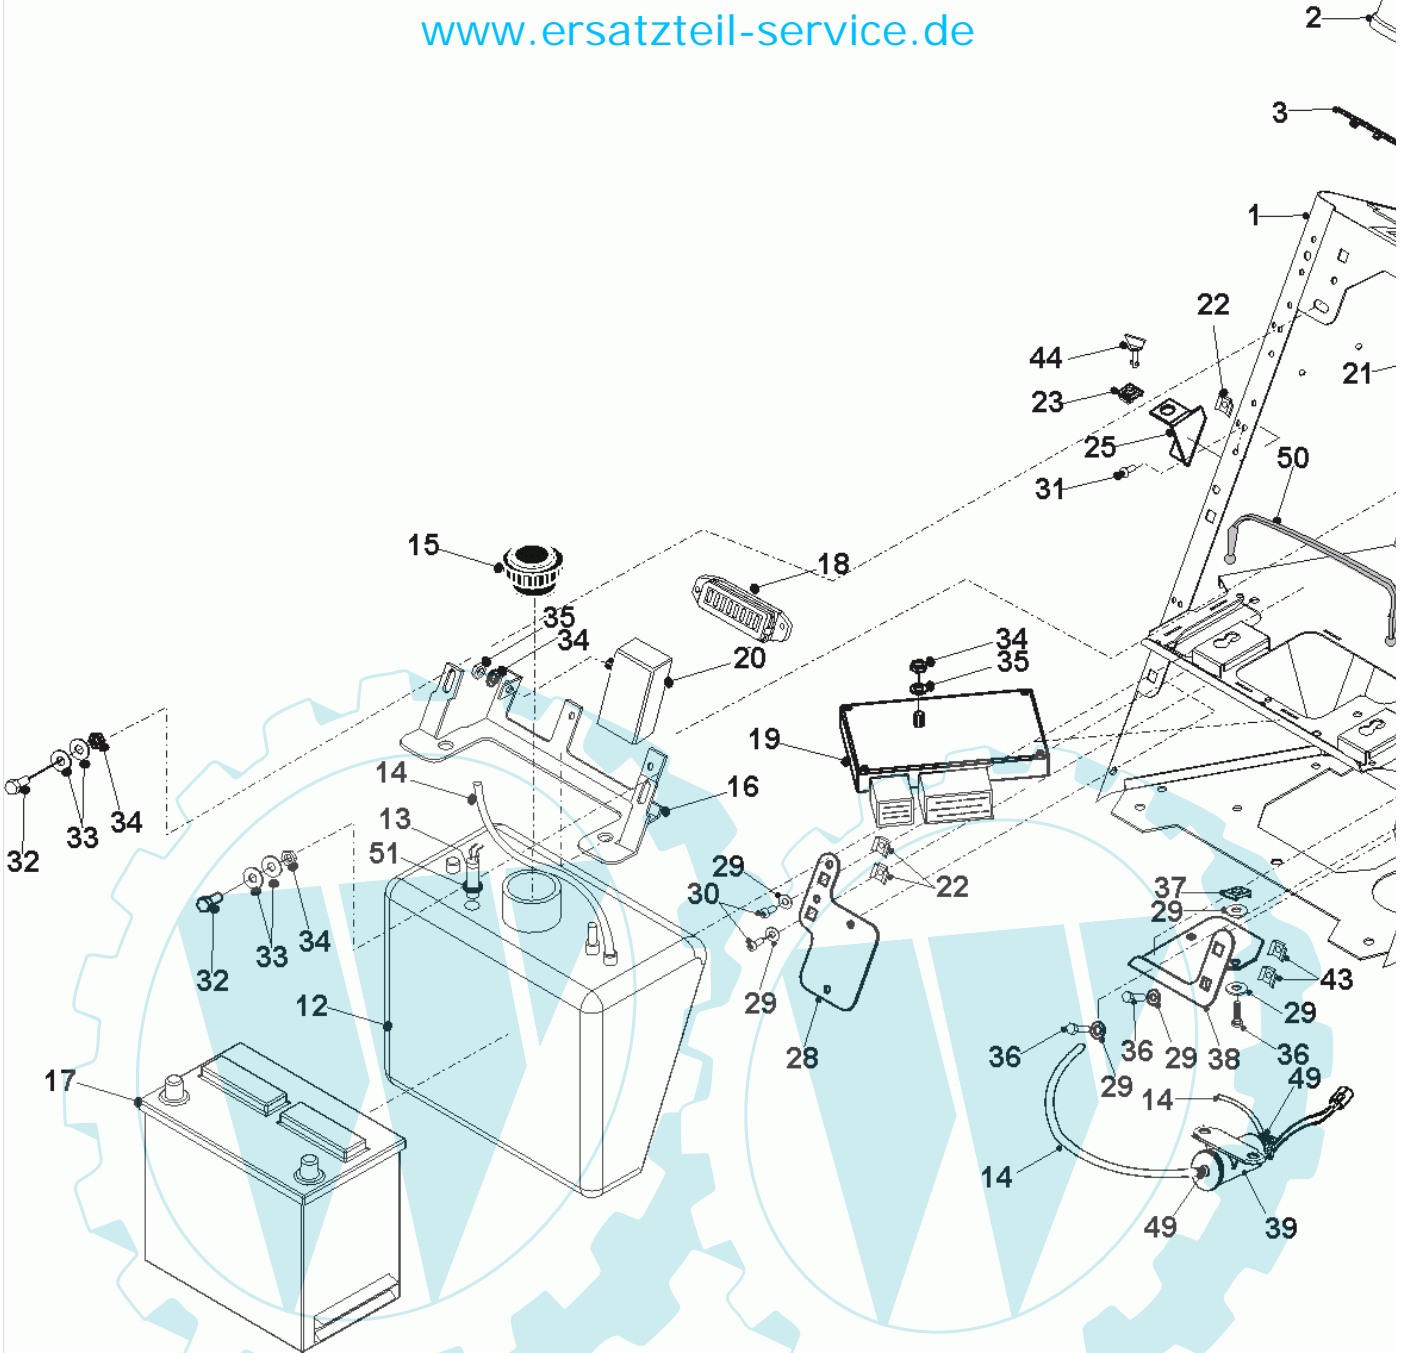

Stückliste:

Ref. #	Artikelnr.	Artikelname	Menge	Beschreibung
01	06-32-89573-00	Konsole	1.0000	
02	06-14-80128-01	Abdeckung Lenkkonsole	1.0000	
03	06-14-80130-00	Einsatz, Konsole oben rechts	1.0000	
04	06-14-80132-00	Einsatz, Konsole unten rechts	1.0000	
05	06-14-80131-00	Einsatz, Konsole unten links	1.0000	
06	06-14-80129-00	Einsatz, Konsole oben links	1.0000	
07	06-52-9132-00	Gaszug	1.0000	
08	06-12-8631-00	Niete 3,2mm x 10mm	1.0000	
09	36-90650-00004	Mutter M4, selbstsichernd	1.0000	
10	06-14-8592-00	Gummi Knieschutz rechts	1.0000	
11	06-14-8593-00	Gummi Knieschutz links	1.0000	
12	06-14-8030-00	Tank	1.0000	
13	06-44-80106-00	Fullstandgeber Tankanzeige	1.0000	St
14	06-52-80042-00	Rücklaufleitung, Diesel	1.0000	St
15	06-52-8031-00	Tankdeckel	1.0000	
16	06-30-72058-00	Halter für Tank und Sicherungskasten	1.0000	
17	06-45-81413-00	Batterie 12V - 38AH, runde Pole	1.0000	
18	06-30-11394-00	Sicherungskasten	1.0000	
19	06-44-95608-00	Zentralelektronik	1.0000	
20	06-44-80162-02	Platine Mahwerkshöhenverstellung	1.0000	
21	06-44-95610-00	Anzeige-Platine, Armaturenbrett	1.0000	
22	06-04-9286-00	Klemmutter M5	1.0000	
23	06-14-94999-00	Bajonett-Schloß (Stift)	1.0000	
24	06-30-11428-00	Halter Seitenteil rechts	1.0000	
25	06-30-11427-00	Halter Seitenteil links	1.0000	
26	06-01-80032-00	Schraube M8x40 BZP	1.0000	
27	06-30-10074-00	Batteriehalter	1.0000	
28	06-30-71967-00	Halter Regler	1.0000	
29	06-08-8256-00	"U-Scheibe 1/4"" LP"	1.0000	
30	36-90100-06020	Schraube M6x20	1.0000	
31	06-01-94795-00	Schraube, Linsenkopf, Inbus, schwarz, M5x16	1.0000	
32	36-90100-08020	Schraube M8x20	1.0000	
33	06-08-80037-00	U-Scheibe M8x21x1,6mm	1.0000