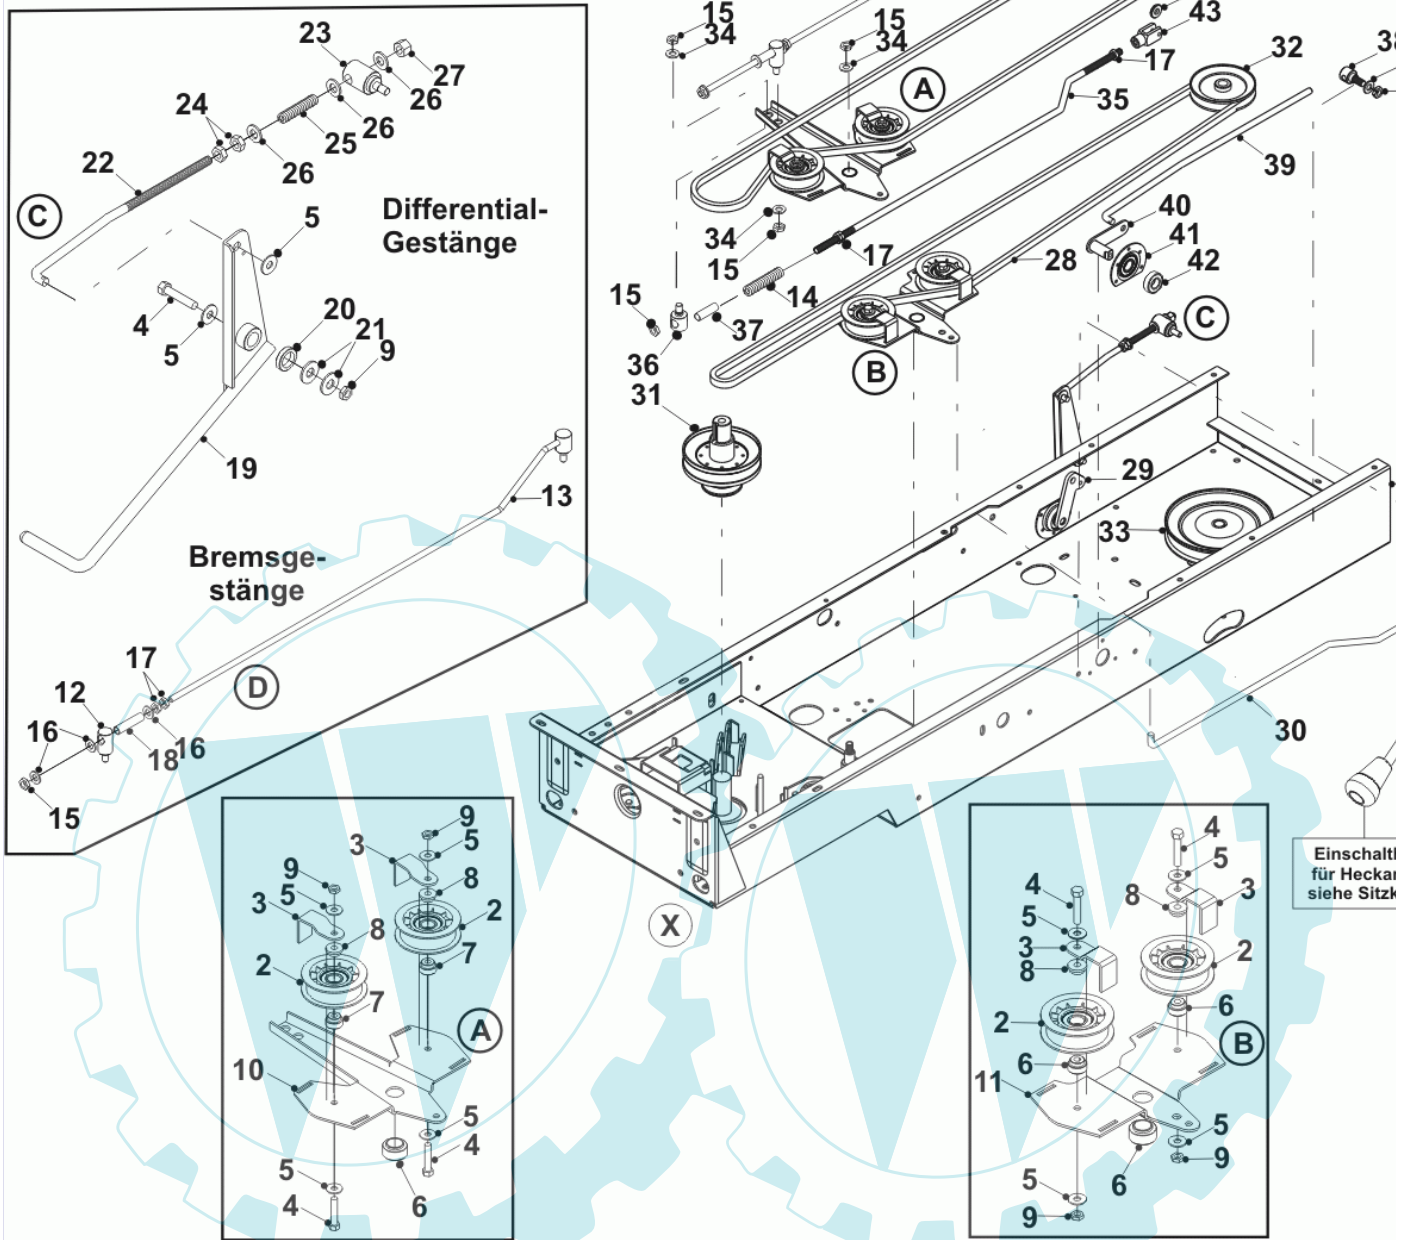

Ansicht von unten

Stückliste:

Ref. #	Artikelnr.	Artikelname	Menge	Beschreibung
01	06-32-89572-00	Rahmen	1.0000	
02	06-20-8115-00	Spannrolle	1.0000	
03	06-30-71871-00	Bügel, Führung Keilriemen	1.0000	
04	36-90100-08045	Schraube M8x45	1.0000	
05	06-08-80037-00	U-Scheibe M8x21x1,6mm	1.0000	
06	06-18-30195-00	Verstärkung Halteplatte Riemenscheibe	1.0000	
07	06-18-8316-00	Buchse f. Spannrolle	1.0000	
08	06-31-3511-00	Führungshülse	1.0000	
09	36-90650-00006	Mutter M6, selbstsichernd	1.0000	
10	06-30-71970-00	Spannbügel, Keilriemen	1.0000 St	
11	06-30-71971-00	Spannbügel, Keilriemen	1.0000	
12	06-18-30190-00	Gewindebolzen	1.0000	
13	06-32-71789-00	Bremsgestänge	1.0000	
14	06-25-94051-00	Feder	1.0000	
15	36-90650-00010	Mutter M10, selbstsichernd	1.0000	
16	36-90700-00010	U-Scheibe U10	1.0000	
17	06-04-8721-00	Kontermutter M10, flach	1.0000	
18	06-18-30191-00	Distanzhülse, Bremsgestänge	1.0000	
19	06-32-11222-00	Pedal, Differentialsperre	1.0000	
20	06-31-3062-00	Scheibe	1.0000	
21	06-08-80045-00	U-Scheibe M10x24x2mm	1.0000	
22	06-31-30104-00	Gestänge, Differentialsperre	1.0000	
23	06-18-30198-00	Gewindebolzen, Differential	1.0000	
24	06-04-8554-00	"Mutter 3/8"" UNF"	1.0000	
25	06-25-94052-00	Feder Differentialsperre	1.0000	
26	06-08-8201-00	"U-Scheibe 3/8"" T3 HP"	1.0000	
27	06-04-8203-00	"Mutter 3/8"" UNF selbstsichernd"	1.0000	
28	06-22-80014-01	Keilriemen A98 Super II	1.0000	
29	06-32-89570-00	Umlenkung Handbremse kpl. mit Lager	1.0000	
30	06-31-30108-01	Gestänge Parkbremse	1.0000