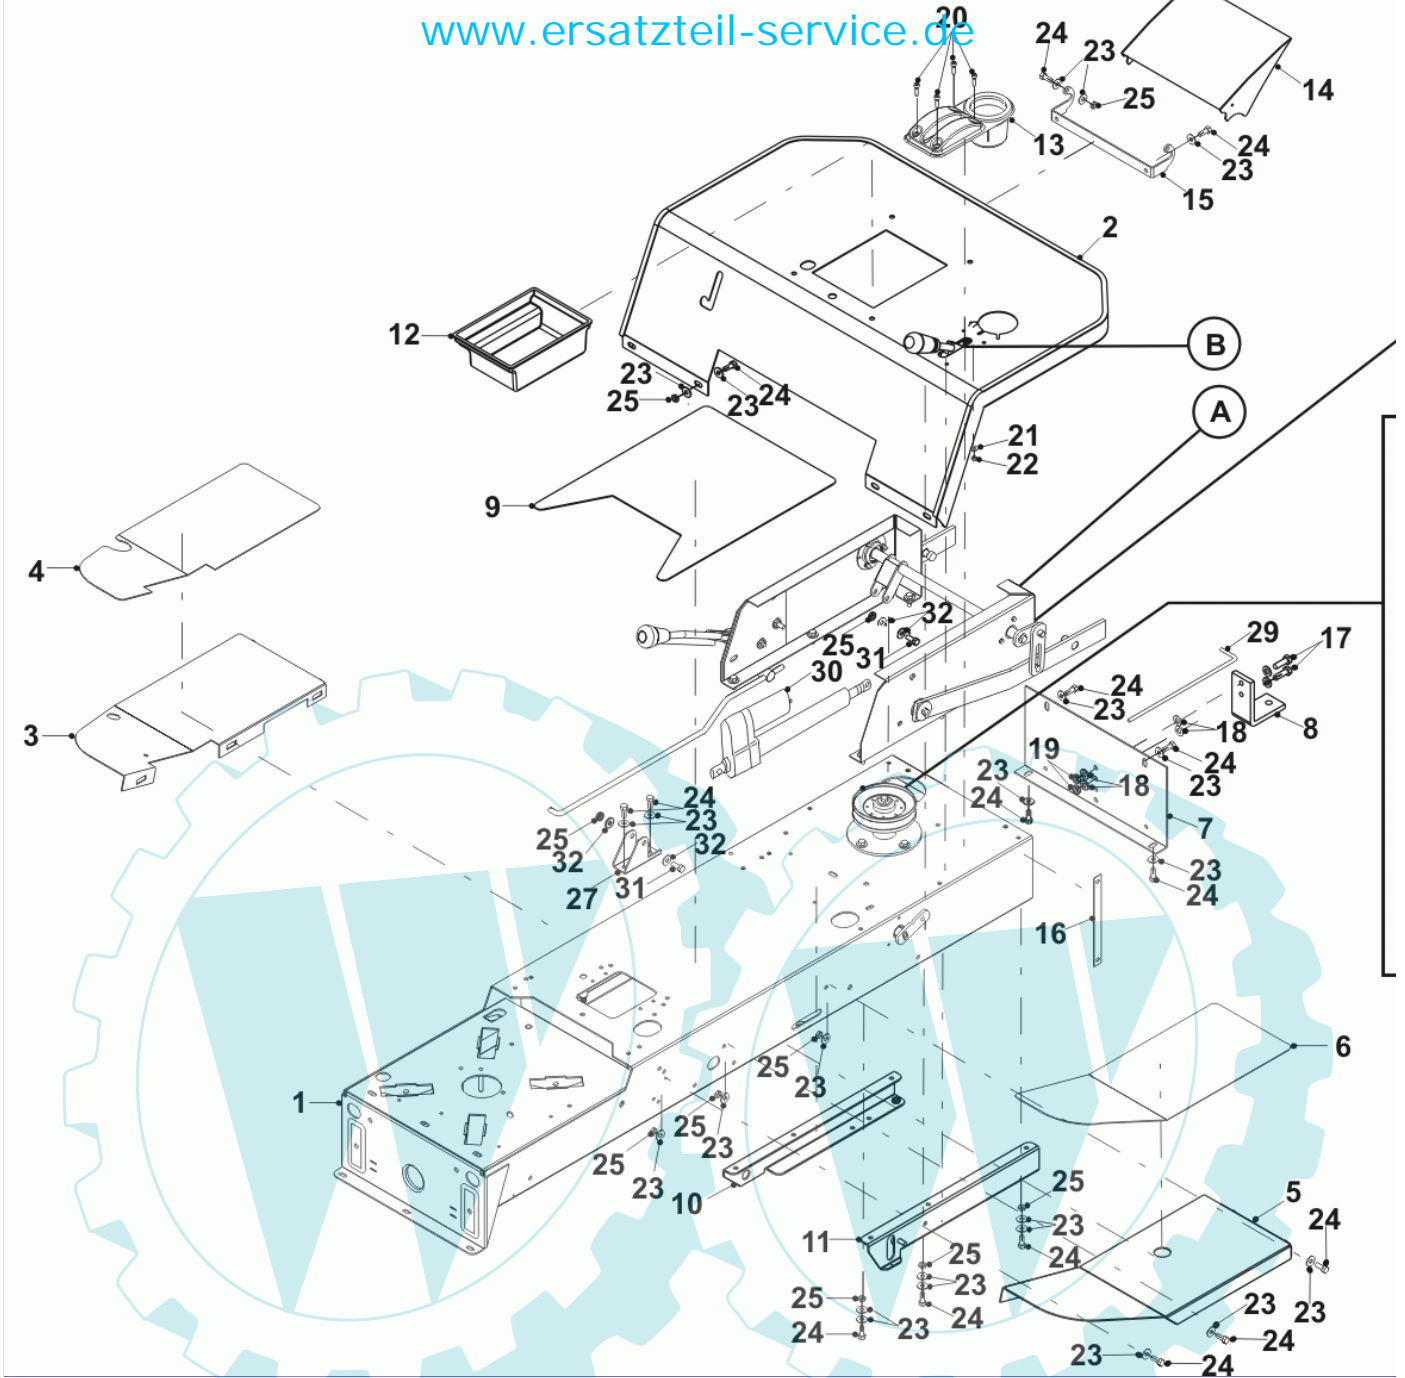

Stückliste:

Ref. #	Artikelnr.	Artikelname	Menge	Beschreibung
01	06-32-89572-00	Rahmen	1.0000	
02	06-32-89571-00	Sitzkonsole	1.0000	
03	06-30-10693-00	Trittbrett, rechts Park-200D	1.0000	
04	06-14-80073-01	Fußmatte rechts	1.0000	
05	06-30-10548-00	Trittbrett, links Park 200D	1.0000	
06	06-14-80072-00	Fußmatte links	1.0000	
07	06-30-10416-00	Verkleidung, hinten	1.0000	
08	06-29-2001-01	Anhängerkupplung	1.0000	
09	06-14-80074-00	Fußmatte mitte	1.0000	
10	06-32-71796-00	Montagewinkel Getriebe links	1.0000	
11	06-32-71796-00	Montagewinkel Getriebe links	1.0000	
12	06-14-80037-00	Werkzeugbox	1.0000	
13	06-14-80139-00	Dosenhalter mit Führung Handbremse	1.0000	
14	06-14-94963-00	Abdeckung, PTO Keilriemen	1.0000	
15	06-30-20052-00	Halter Riemenschutz	1.0000	
16	06-30-11403-00	Halter	1.0000	
17	36-90100-10030	Schraube M10x1,5x30	1.0000	
18	36-90700-00010	U-Scheibe U10	1.0000	
19	36-90650-00010	Mutter M10, selbstsichernd	1.0000	
20	06-01-94794-00	Schraube (M6x20)	1.0000	
21	36-90700-00006	U-Scheibe U6	1.0000	
22	36-90650-00006	Mutter M6, selbstsichernd	1.0000	
23	06-08-80037-00	U-Scheibe M8x21x1,6mm	1.0000	
24	36-90100-08020	Schraube M8x20	1.0000	
25	36-90650-00008	Mutter M8, selbstsichernd	1.0000	
26	06-44-80043-00	Kabelbaum KIT Entleerung	1.0000	
27	06-30-20056-00	Halterung Aushebemotor	1.0000	
28	06-20-80004-00	"Riemenscheibe PTO, 5"****	1.0000 St	
29	06-31-30201-00	Gestänge Freilauf Hydrostat	1.0000	
30	06-44-80058-00	Motor LA10 für KM-Aushebung	1.0000	
31	36-90100-08045	Schraube M8x45	1.0000