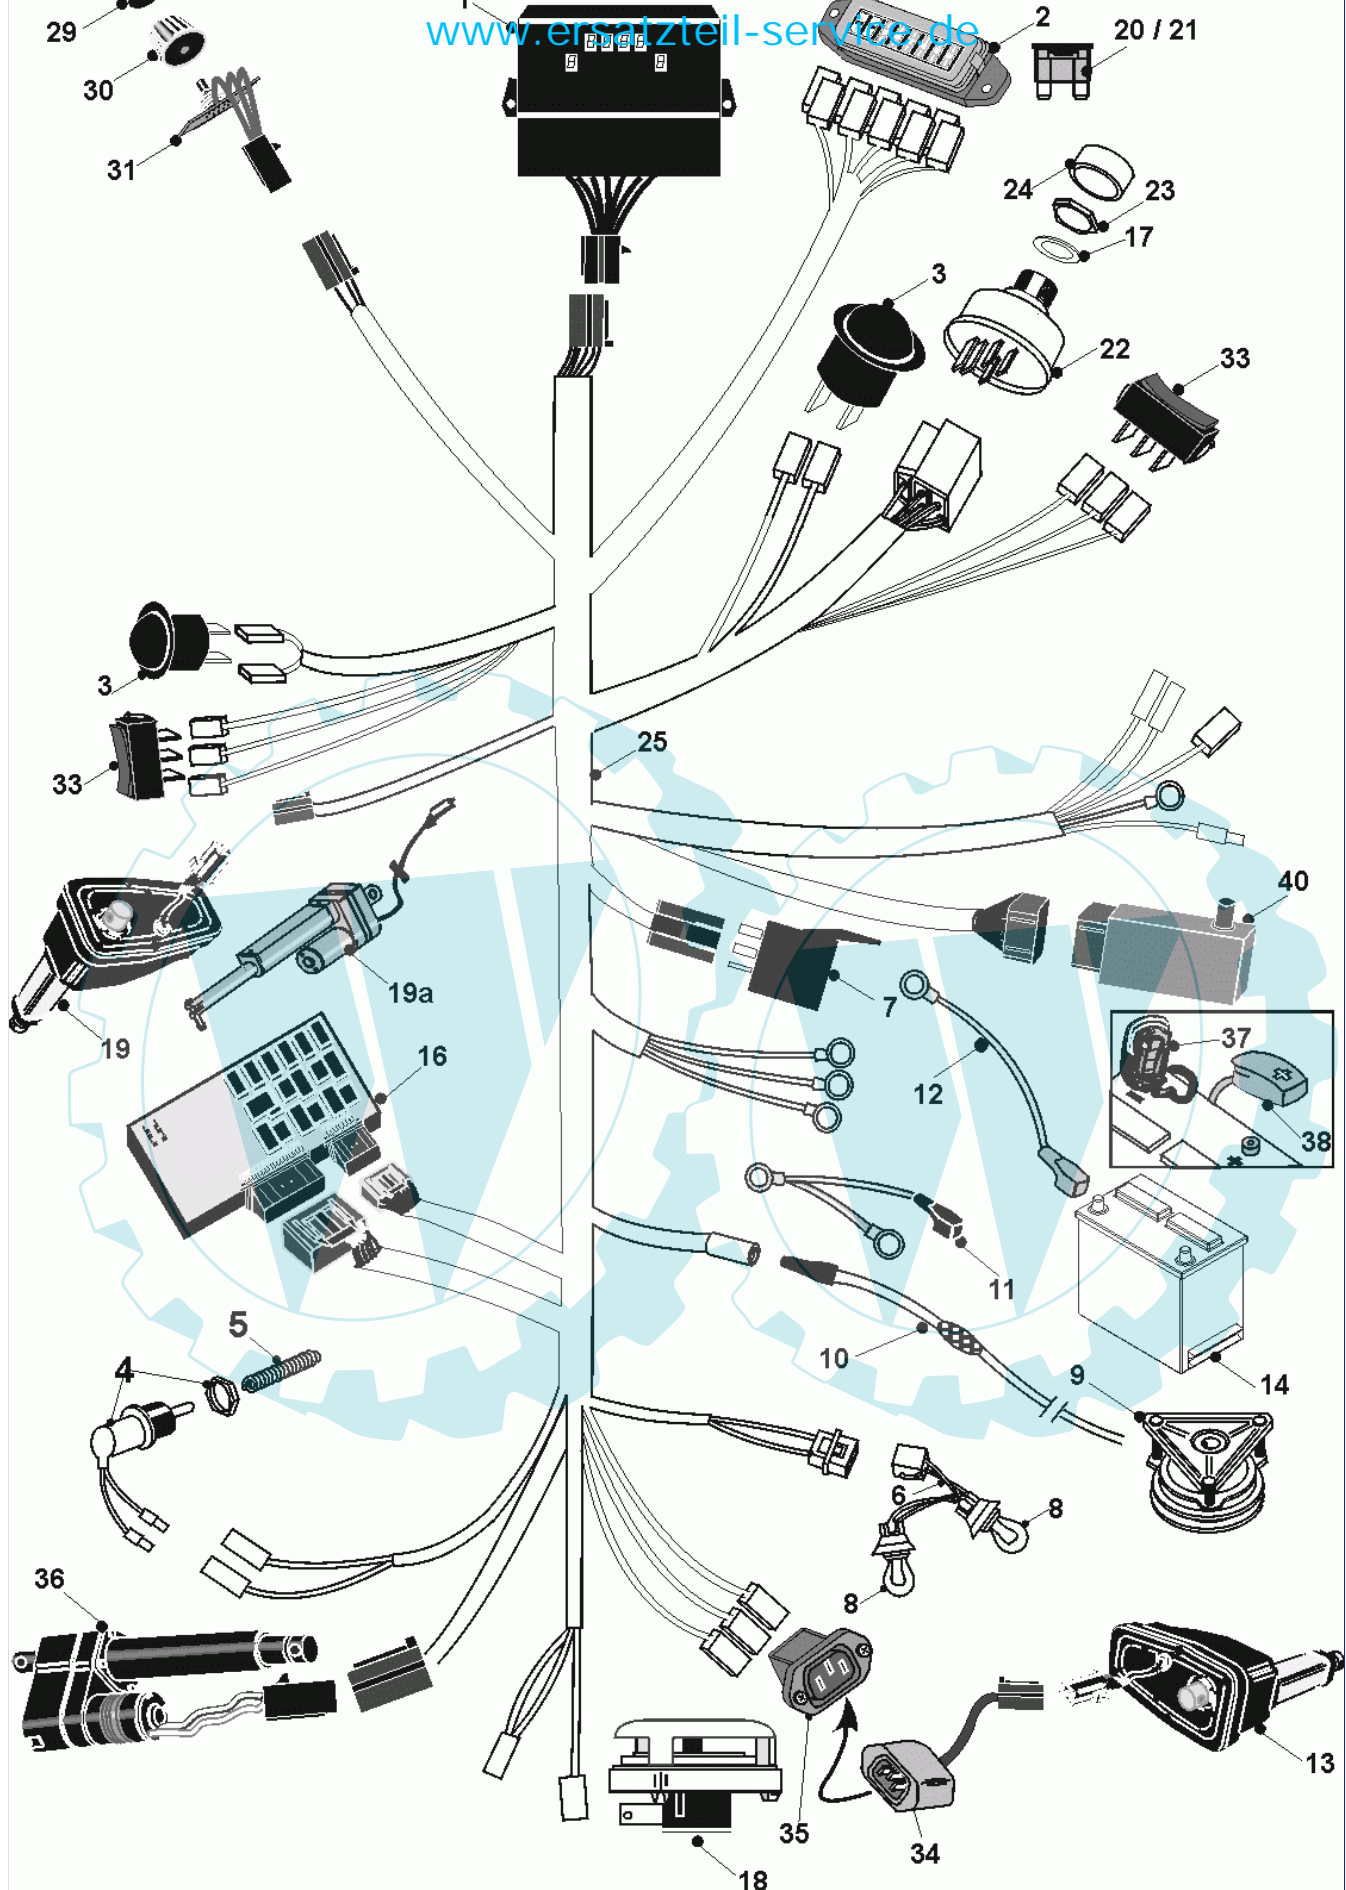

Stückliste:

Ref. #	Artikelnr.	Artikelname	Menge	Beschreibung
01	06-44-95610-00	Anzeige-Platine, Armaturenbrett	1.0000	
02	06-30-11394-00	Sicherungskasten	1.0000	
03	06-44-80087-00	Kippschalter (rund)	1.0000