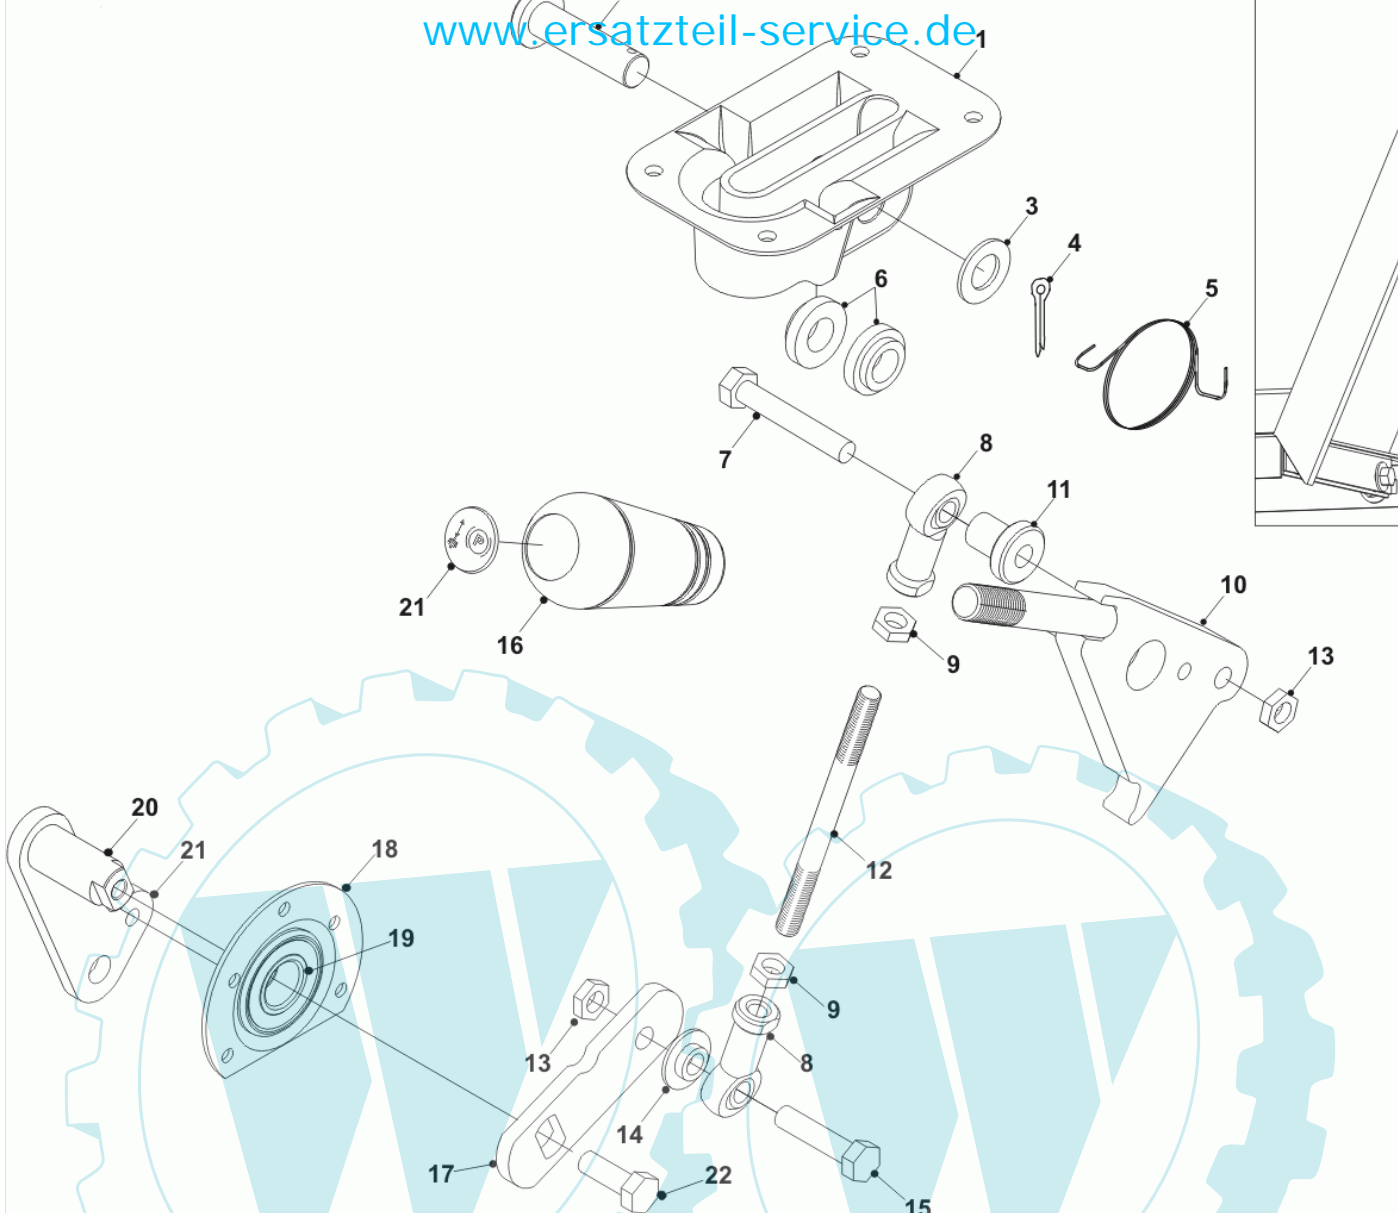

Stückliste:

Ref. #	Artikelnr.	Artikelname	Menge	Beschreibung
01	06-14-80140-00	Halter Handbremse	1.0000	
02	06-31-3394-00	Haltebolzen Mahwerk	1.0000	
03	06-08-80036-00	U-Scheibe M12x24x1,6	1.0000	
04	06-06-8233-00	"Splint 1/8" X 1"	1.0000	
05	06-25-80006-00	Feder Handbremse	1.0000	
06	06-14-94980-00	Kunststoffbuchse Handbremse	1.0000	
07	36-90100-08050	Schraube M8x50	1.0000	
08	06-10-8962-00	Kugelgelenk M8	1.0000	
09	36-90649-00008	Mutter M8	1.0000	
10	06-32-11243-00	Handbremshebel	1.0000	
11	06-18-3210-00	Führungshülse	1.0000	
12	06-31-89557-00	Gestänge Handbremse	1.0000	
13	36-90650-00008	Mutter M8, selbstsichernd	1.0000	
14	06-31-3061-03	Buchse	1.0000	
15	36-90100-08035	Schraube M8x35, Sechskant	1.0000	
16	06-18-71853-00	Knopf, Handbremse	1.0000	
17	06-30-71960-00	Platte Handbremse	1.0000	
18	06-30-10481-00	Lagergehäuse	1.0000	
19	06-10-8116-00	Kugellager NTN 6203-LLU	1.0000	
20	06-32-89750-00	Umlenkung Handbremse	1.0000	
21	06-35-95051-00	Abdeckung, Handbremsknopf,	1.0000	
22	36-90100-08025	Schraube M8x25	1.0000	

22 referenz(en)