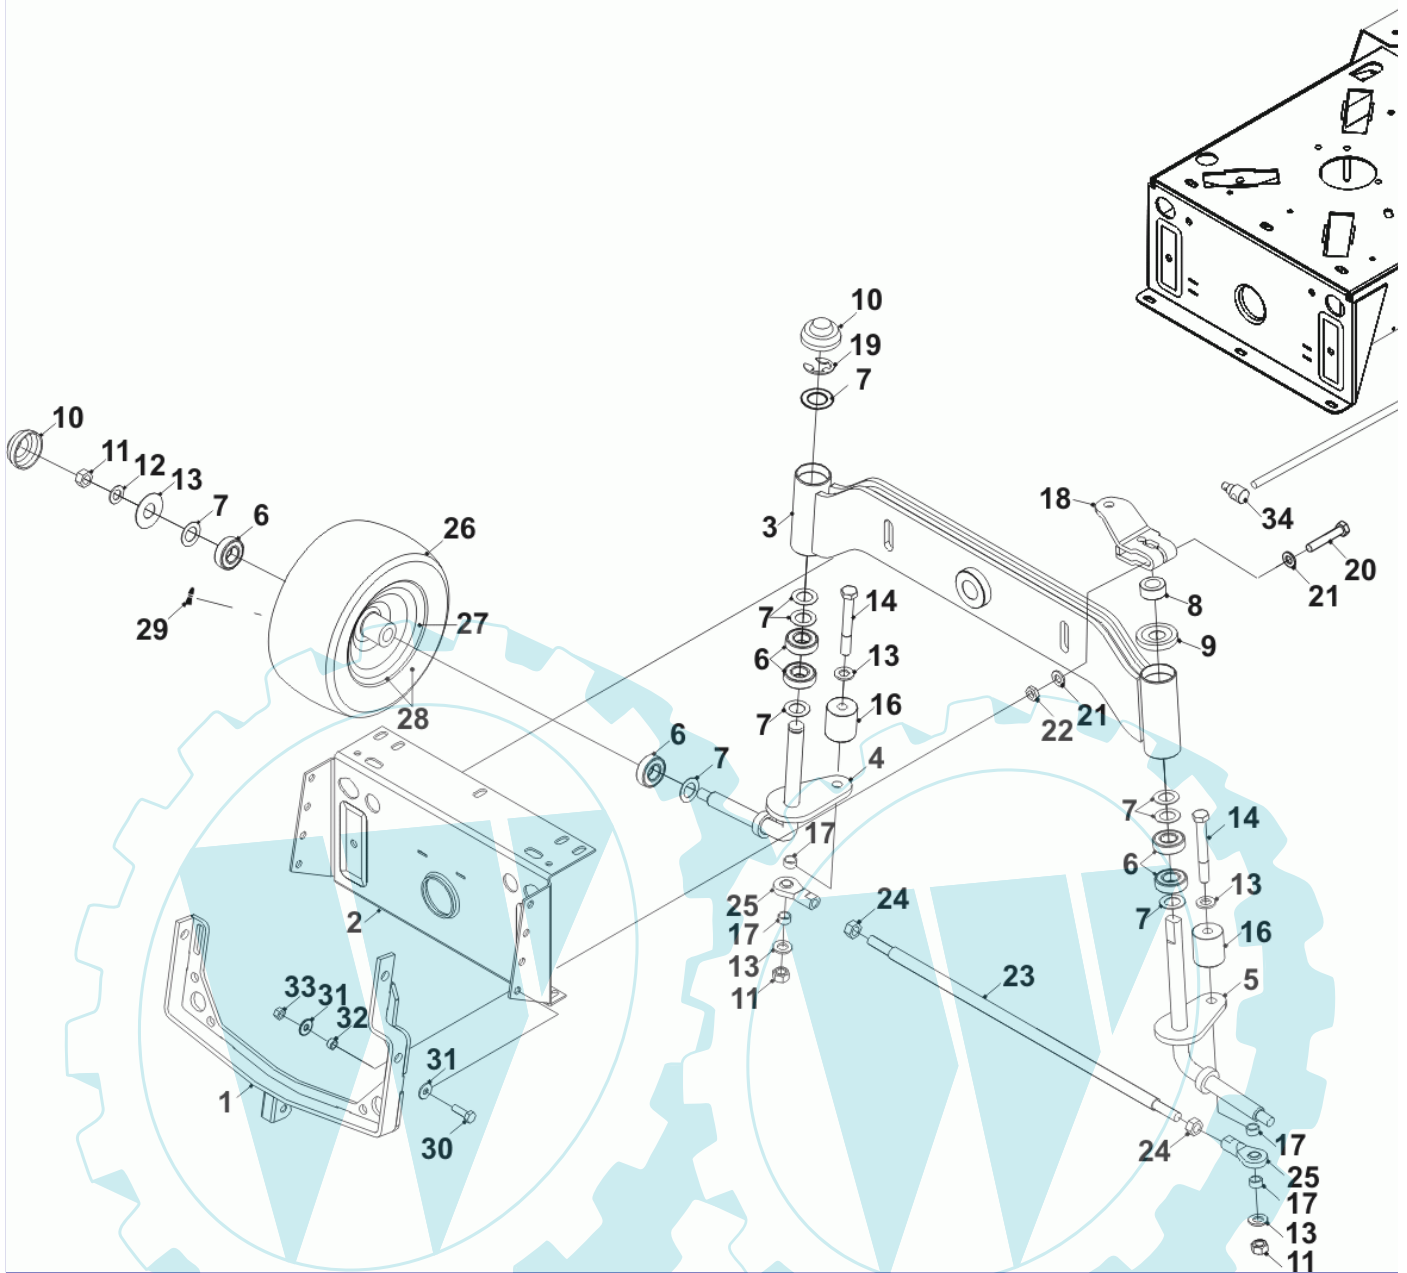

Stückliste:

Ref. #	Artikelnr.	Artikelname	Menge	Beschreibung
01	06-32-89569-00	Spannbügel Mähwerk	1.0000	
02	06-30-10527-00	Rahmenvorderteil	1.0000	
03	06-32-71693-00	Vorderachse	1.0000	
04	06-32-71694-00	Achsschenkel, rechts	1.0000	
05	06-32-71695-00	Achsschenkel, links, kpl.	1.0000	
06	06-10-8022-00	Lager (Radlager)	1.0000	
07	06-30-1279-00	Distanzbuchse 32mmx19,5mm i.D.	1.0000	
08	06-31-3235-00	Buchse	1.0000	
09	06-32-1218-00	Abdeckung	1.0000	
10	06-32-1218-00	Abdeckung	1.0000	
11	36-90650-00012	Mutter M12, selbstsichernd	1.0000	
12	06-08-80036-00	U-Scheibe M12x24x1,6	1.0000	
13	06-30-1281-00	U-Scheibe 46mm x 13mm ID	1.0000	
14	06-01-80022-00	Schraube M12x120	1.0000	
15	06-32-89572-00	Rahmen	1.0000	
16	06-18-30126-00	Distanzbuchse mit Führung	1.0000	
17	06-18-30128-00	Distanzbuchse	1.0000	
18	06-32-71725-00	Lenkhebel	1.0000	
19	36-90710-00019	Seegerring 19, außen	1.0000	
20	36-90100-10055	Schraube M10x55	1.0000	
21	36-90700-00010	U-Scheibe U10	1.0000	
22	36-90650-00010	Mutter M10, selbstsichernd	1.0000	
23	06-18-30170-00	Spurstange M12	1.0000	
24	06-04-93812-00	Sicherungsmutter M12, flach	1.0000	
25	06-10-8728-00	Kugelkopf 12mm	1.0000	
26	06-19-80006-00	Mantel Vorderrad 16x6.50-8	1.0000	
27	06-19-80007-00	Felge Vorderrad PARK-Serie	1.0000	
28	06-19-80014-00	Vorderrad kpl. PARK-Serie	1.0000	
29	06-14-8892-00	Ventil kpl.	1.0000	
30	36-90100-08025	Schraube M8x25	1.0000	
31	06-08-80037-00	U-Scheibe M8x21x1,6mm	1.0000	
32	06-31-3028-00	"Distanzscheibe 7mm x 5/16""	1.0000	
33	36-90650-00008	Mutter M8, selbstsichernd	1.0000	
34	06-18-8055-00	Schraubbolzen	1.0000