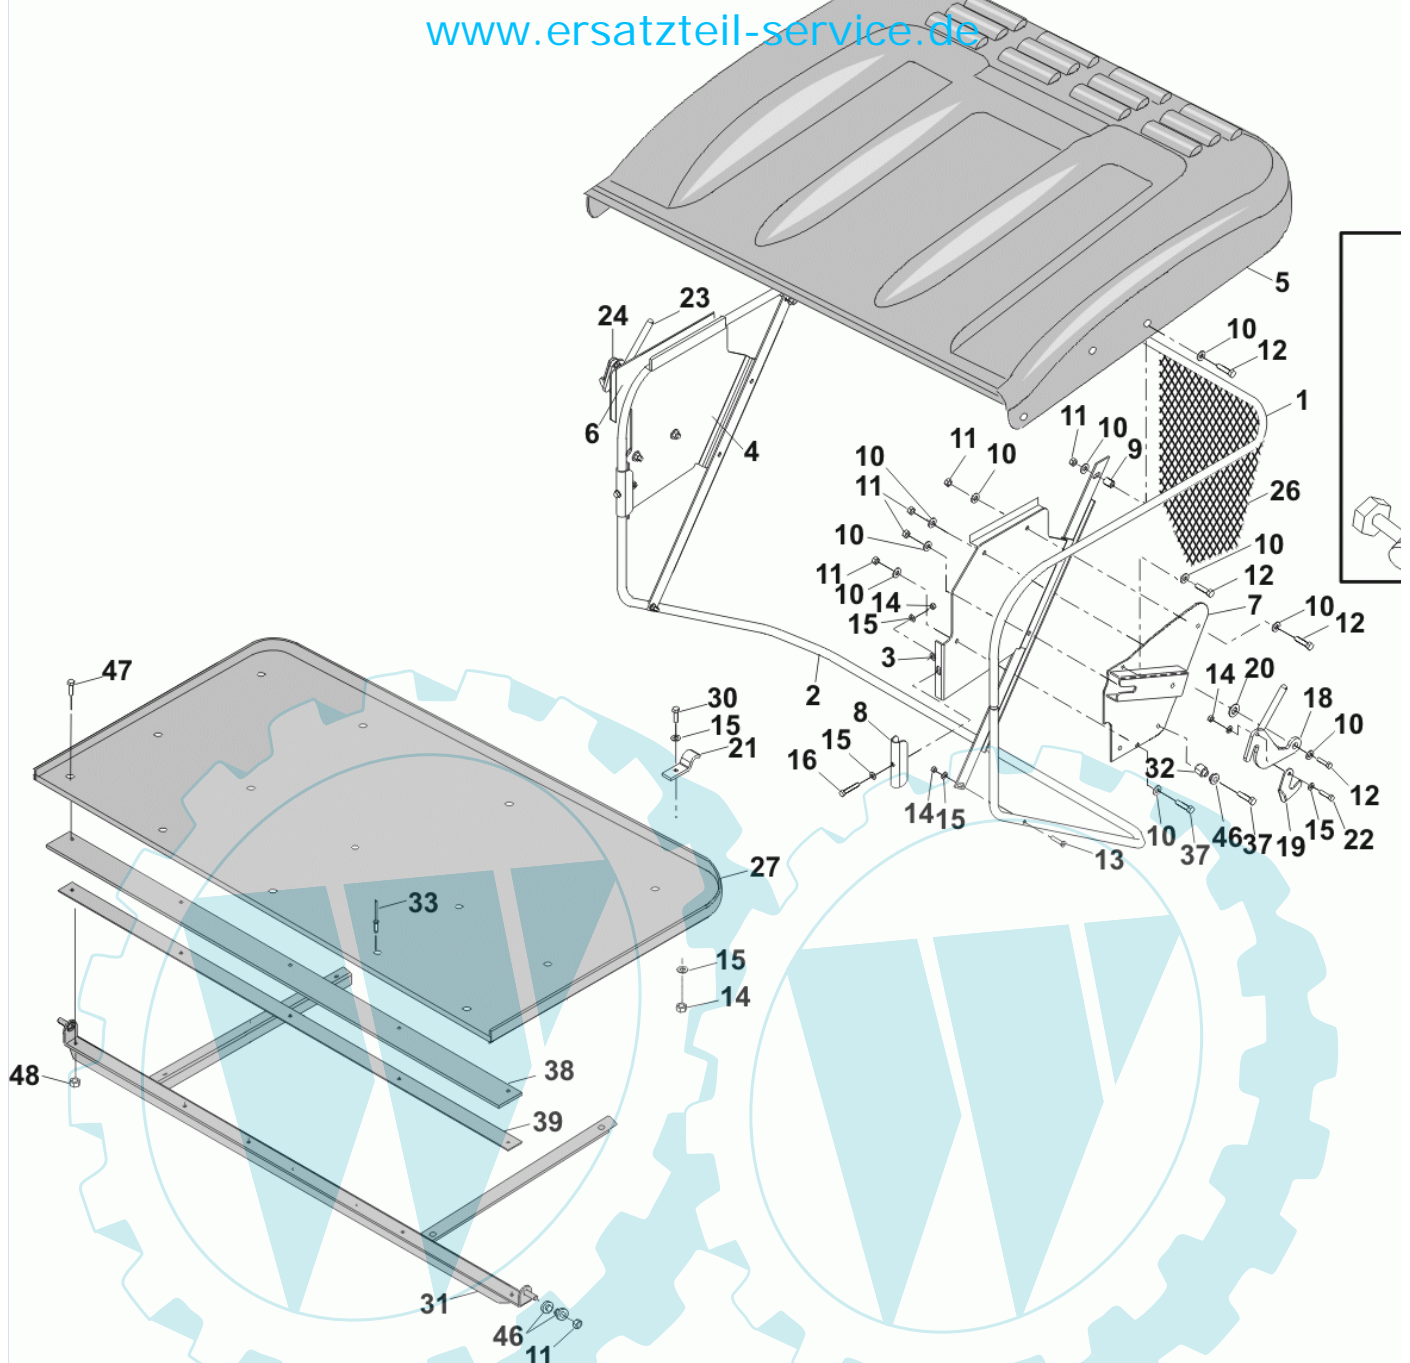

Stückliste:

Ref. #	Artikelnr.	Artikelname	Menge	Beschreibung
01	06-17-89685-01	Netzrahmen oben	1.0000	St
02	06-17-89666-00	Netzbügel unten	1.0000	St
03	06-30-71934-00	Verstärkungsplatte Netzrahmen links	1.0000	St
04	06-30-71935-00	Verstärkungsplatte Netzrahmen rechts	1.0000	St
05	06-14-80155-00	Abdeckung Fangbox Kunststoff	1.0000	St
06	06-32-89565-00	Korbaufnahme rechts	1.0000	St
07	06-32-89564-00	Korbaufnahme links	1.0000	St
08	06-30-1496-00	Klemmlasche	1.0000	St
09	06-18-3206-00	Distanzhülse	1.0000	St
10	36-90700-00008	U-Scheibe U8	1.0000	St
11	36-90650-00008	Mutter M8, selbstsichernd	1.0000	St
12	36-90100-08025	Schraube M8x25	1.0000	St
13	06-02-80001-00	Schraube M6 x 30mm	1.0000	St
14	36-90650-00006	Mutter M6, selbstsichernd	1.0000	St
15	36-90700-00006	U-Scheibe U6	1.0000	St
16	36-90100-06040	Schraube M6x40	1.0000	St
18	06-27-7077-01	KM-Befestigungshebel links	1.0000	St
19	06-30-1498-00	Arretierung, links	1.0000	St
20	06-14-8505-00	Buchse	1.0000	St
21	06-30-10084-00	Halteklammer	1.0000	St
22	36-90100-06025	Schraube M6x25	1.0000	St
23	06-27-7078-01	KM-Befestigungshebel rechts	1.0000	St
24	06-30-1503-00	Arretierung, rechts	1.0000	St
25	06-18-30249-00	Bajonet-Verschluß	1.0000	St
26	06-38-80002-02	Fangnetz KMPARK	1.0000	St
27	06-30-20155-00	Boden KMPARK-200	1.0000	St
28	06-18-30169-00	"Scheibe 7mm x 3/8""	1.0000	St
30	36-90100-06020	Schraube M6x20	1.0000	St
31	06-30-20156-00	Boden Verstärkung KMPARK-200	1.0000	St
32	06-31-3188-00	Distanzhülse 13mm	1.0000	St
33	06-12-8601-00	Pop-Niete 4,8x16mm	1.0000	St
34	36-90650-00010	Mutter M10, selbstsichernd	1.0000	St